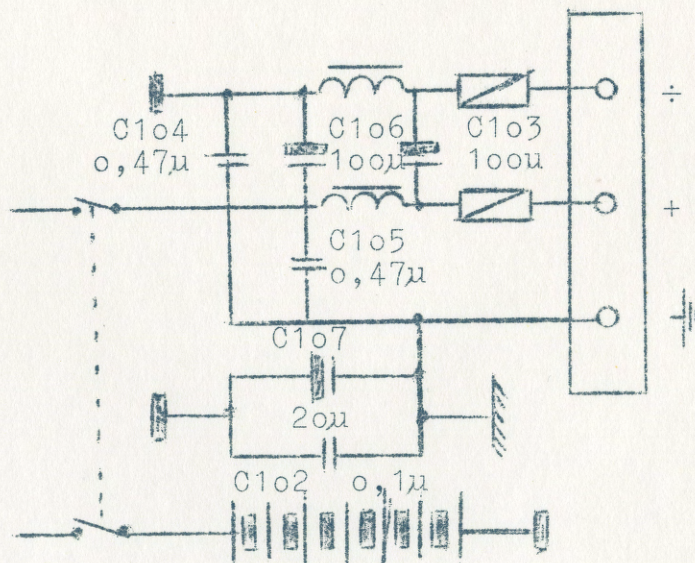

April, 1968

Vedr. modtagerne SAILOR 46T, 46TD og 66T.

For at forbedre vore modtagere med hensyn til følsomhed overfor netstøj har vi forbedret netstøjfiltret, som vil være monteret i modtagerne fremover. Det vil sige for SAILOR 46T's vedkommende fra og med serie G, dog er det for en stor dels vedkommende monteret i serie F. For SAILOR 46TD's vedkommende fra og med serie F, dog er det for en stor dels vedkommende allerede monteret i serie E. For SAILOR 66T's vedkommende fra og med serie C. Filtrets udseende er som vist nedenfor.