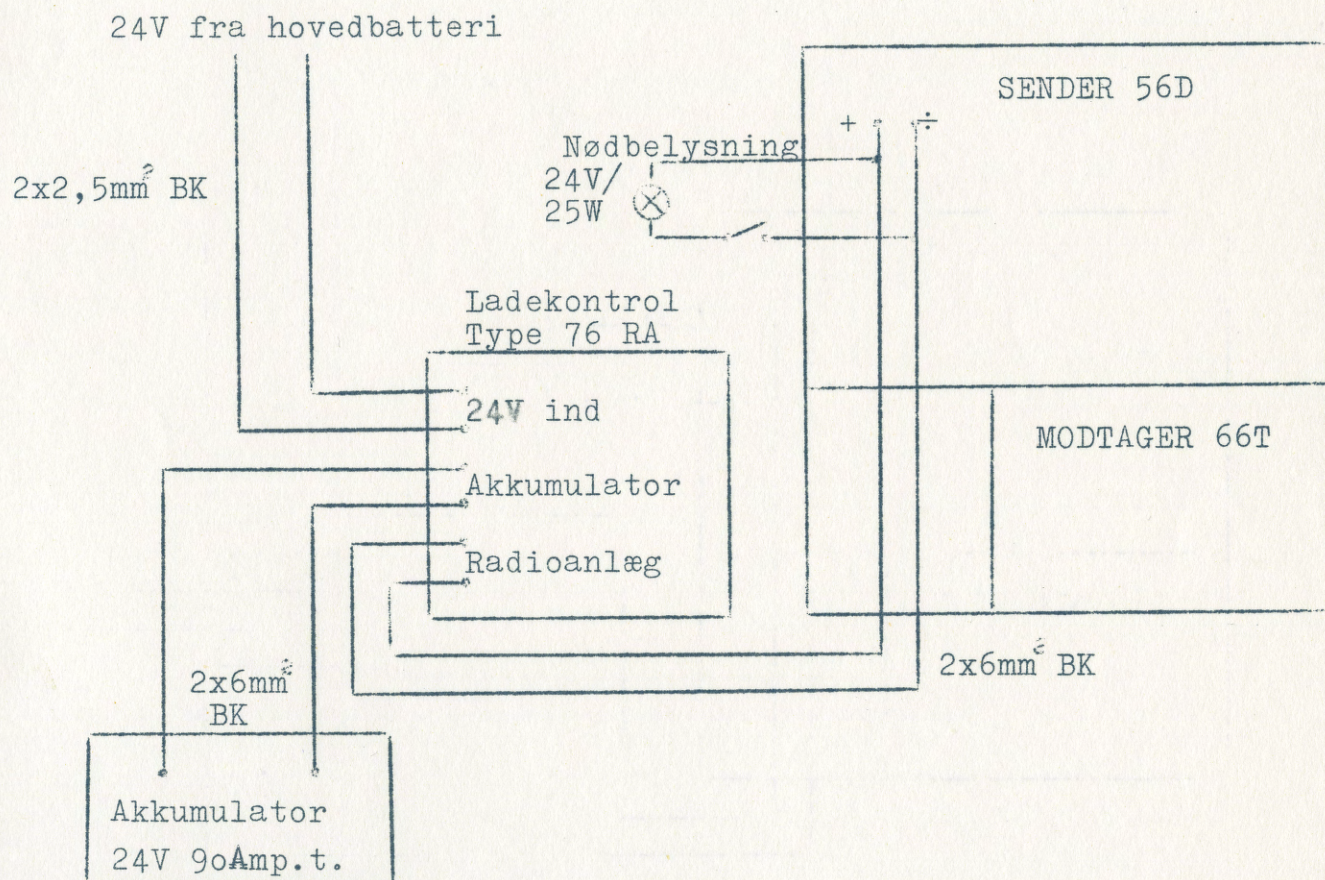

SAILOR 76RA Ladekontrol.

Monteringsplan for radioanlæg og nødbatteri med ladekontrol fra 24 V hovedbatteri.

Alle kabler skal være blykabler.

I serie med ladningen er inskudt en diode der forhindrer afladning bagud.

I ladekontrolboxen forbindes alle blykapper sammen og føres til senderens jordpunkt.

Please file this information in the service-portfolio we have sent you.

Bitte archivieren Sie diese Mitteilung in der Kundendienstmappe, die wir Ihnen gesandt haben.