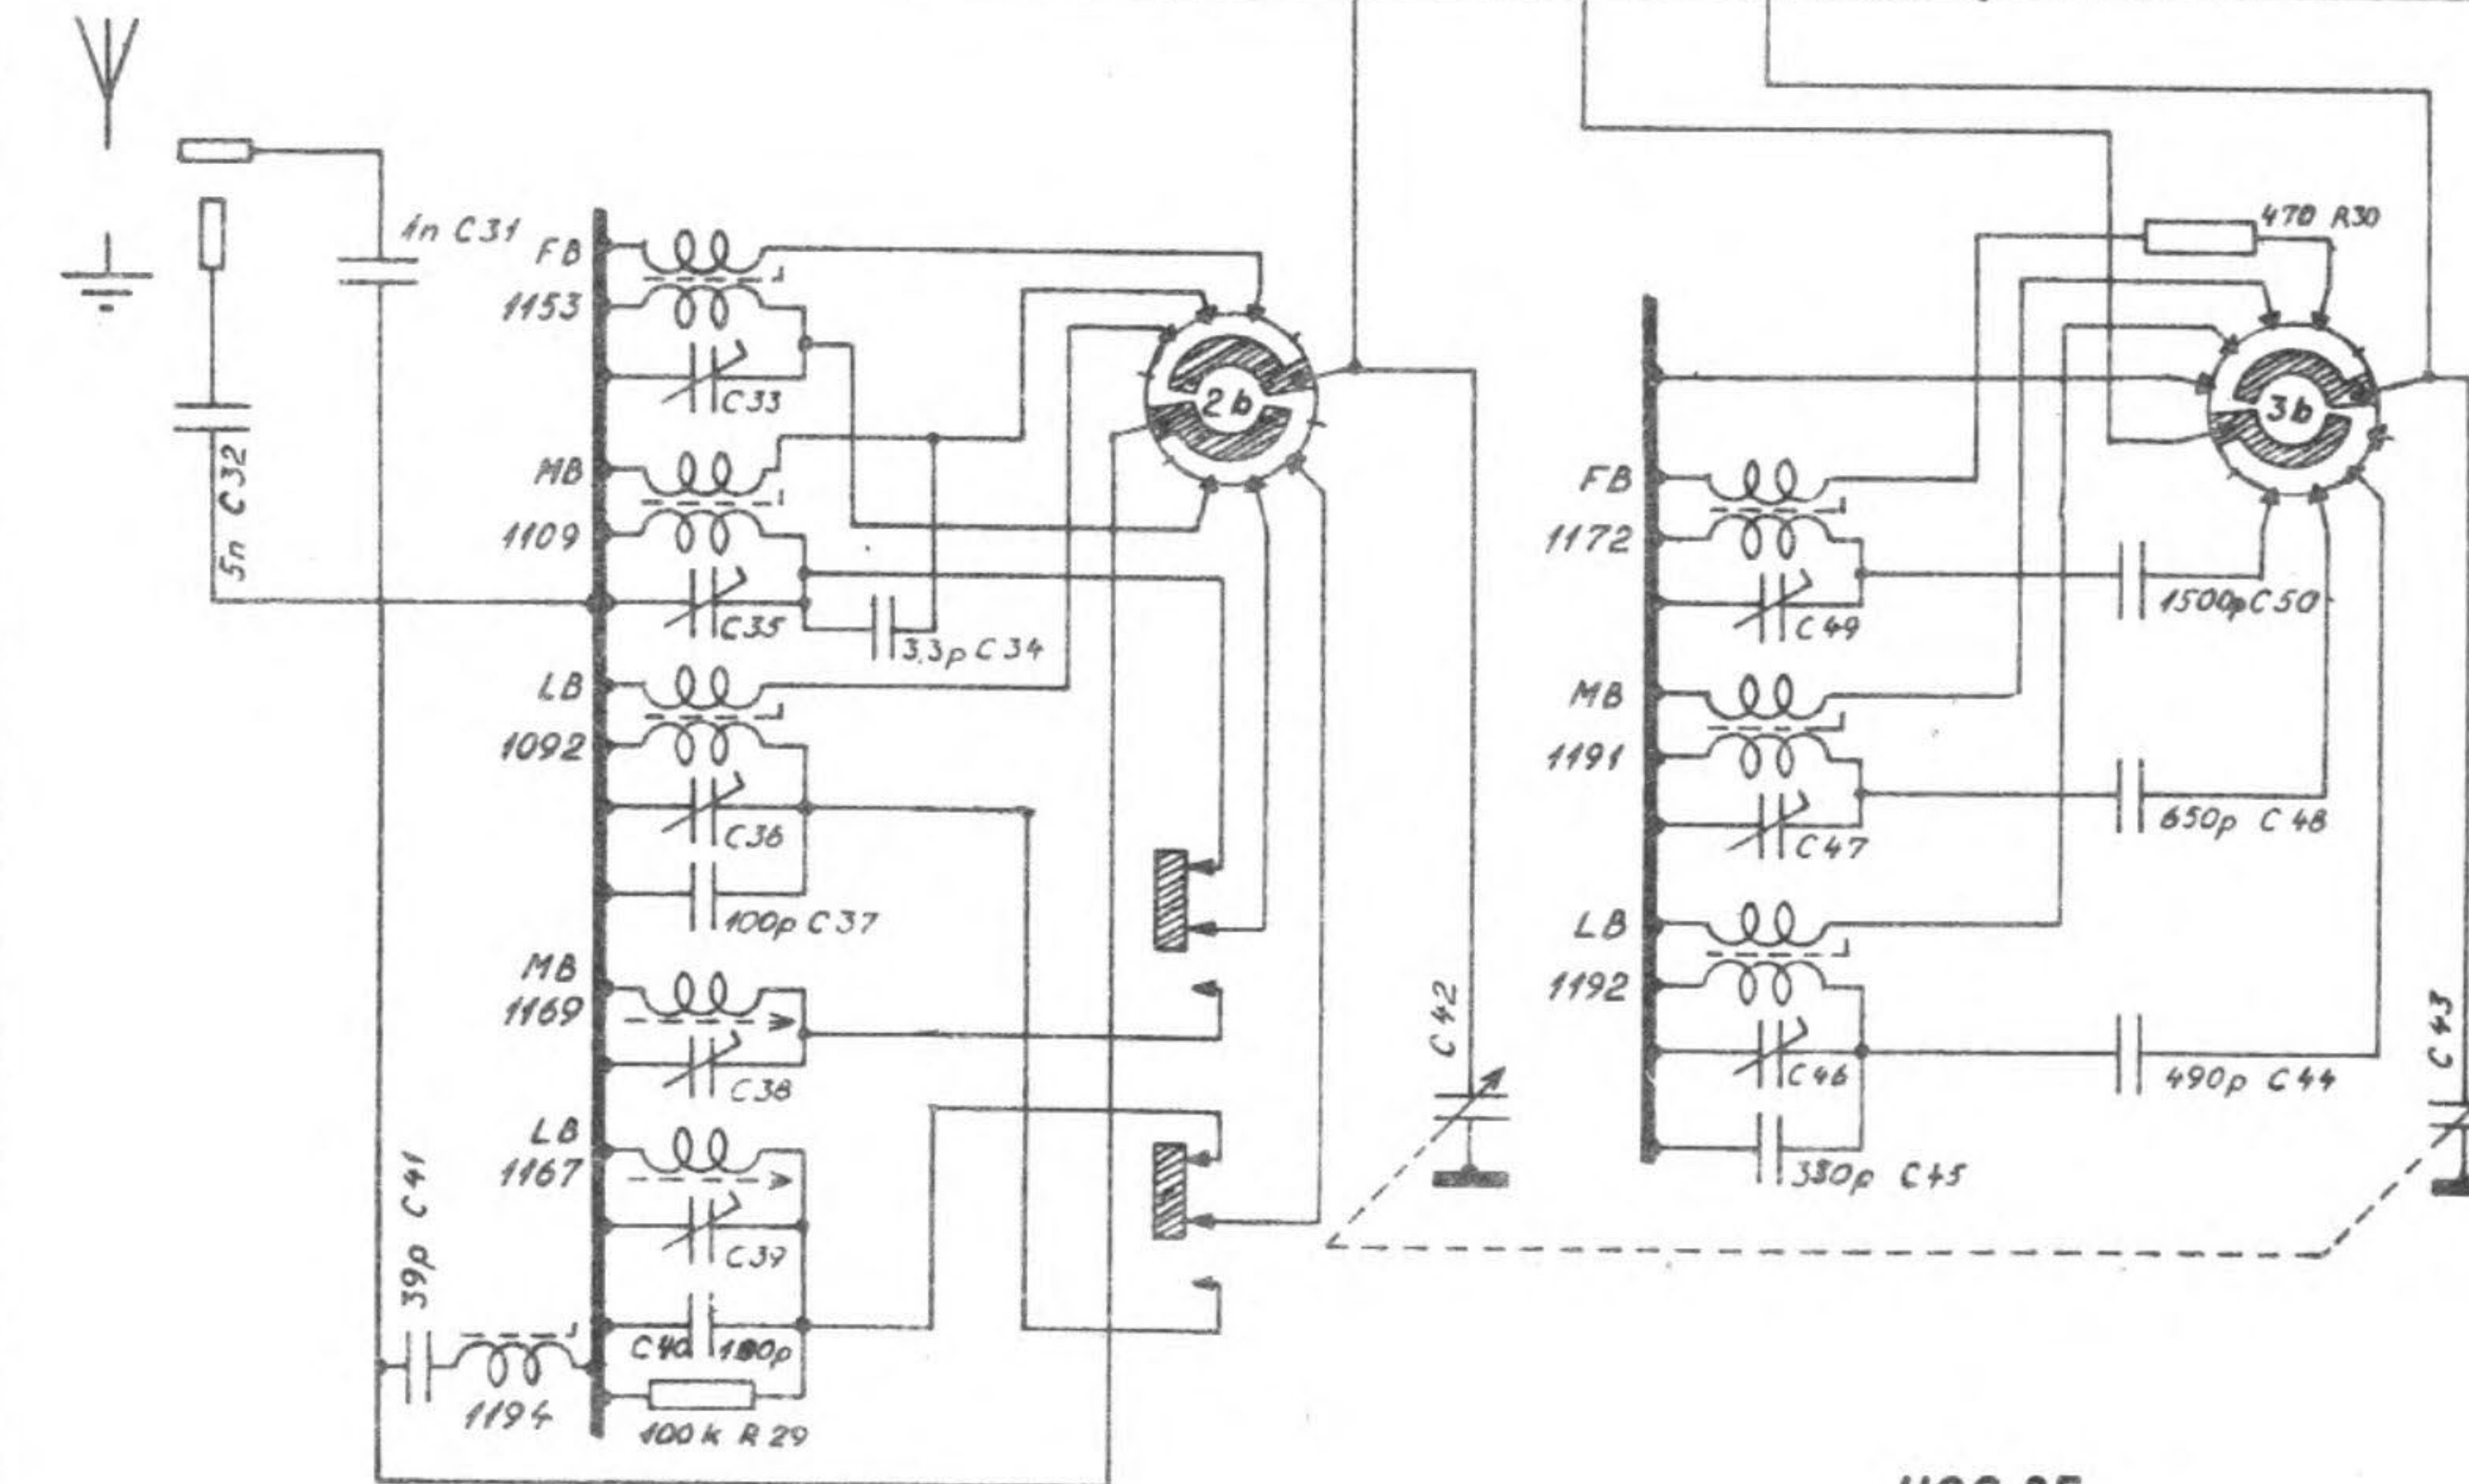

A/S S. P. RADIO AALBORG	TEGN. 1/10-59 77 KONT. 1/10-59 287
MUSETTE 062	10435

A/s S. P. RADIO AALBORG	TEGN. % 59.72
	KONT. % 69.20
MUSETTE 062	10435