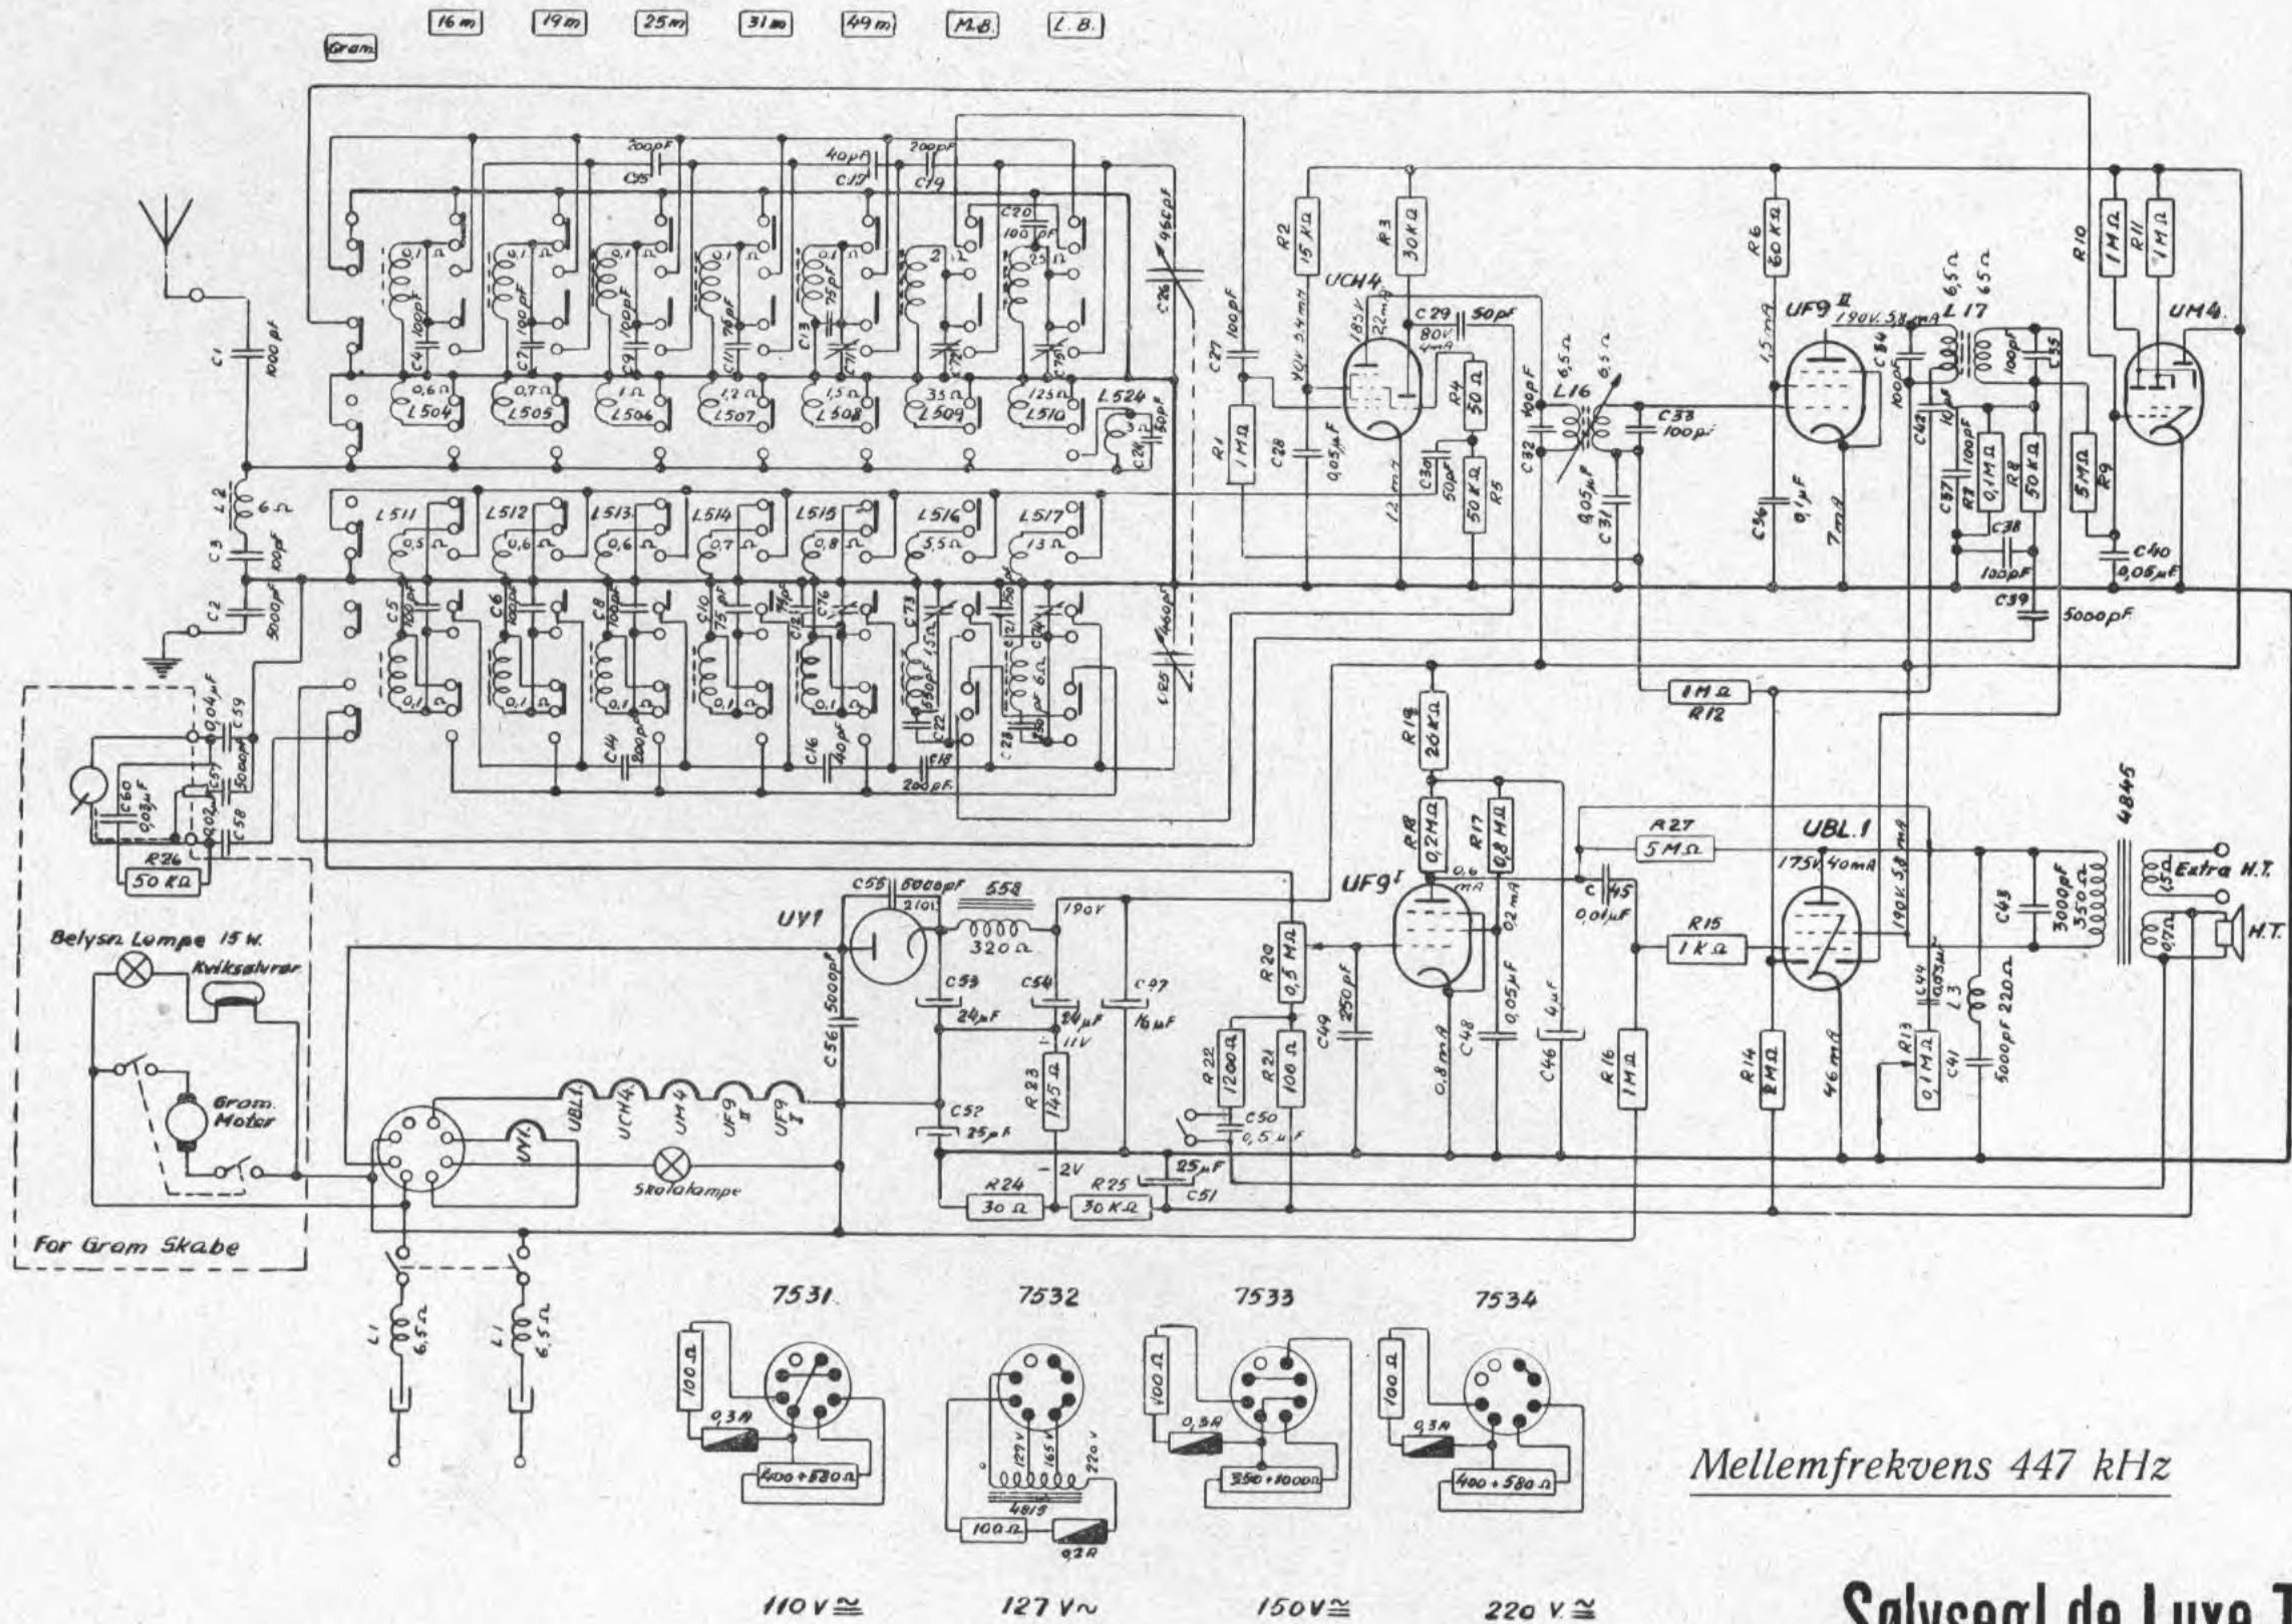

# NEUTROFON

## SERVICE-MEDDELELSER

### Sølvsegl de Luxe Type 4205

1-11-41

Blad Nr. 40

**Sølvsegl de Luxe Type 4205**  
110-127-150-220 Volt  $\approx$   
(Glaserør)