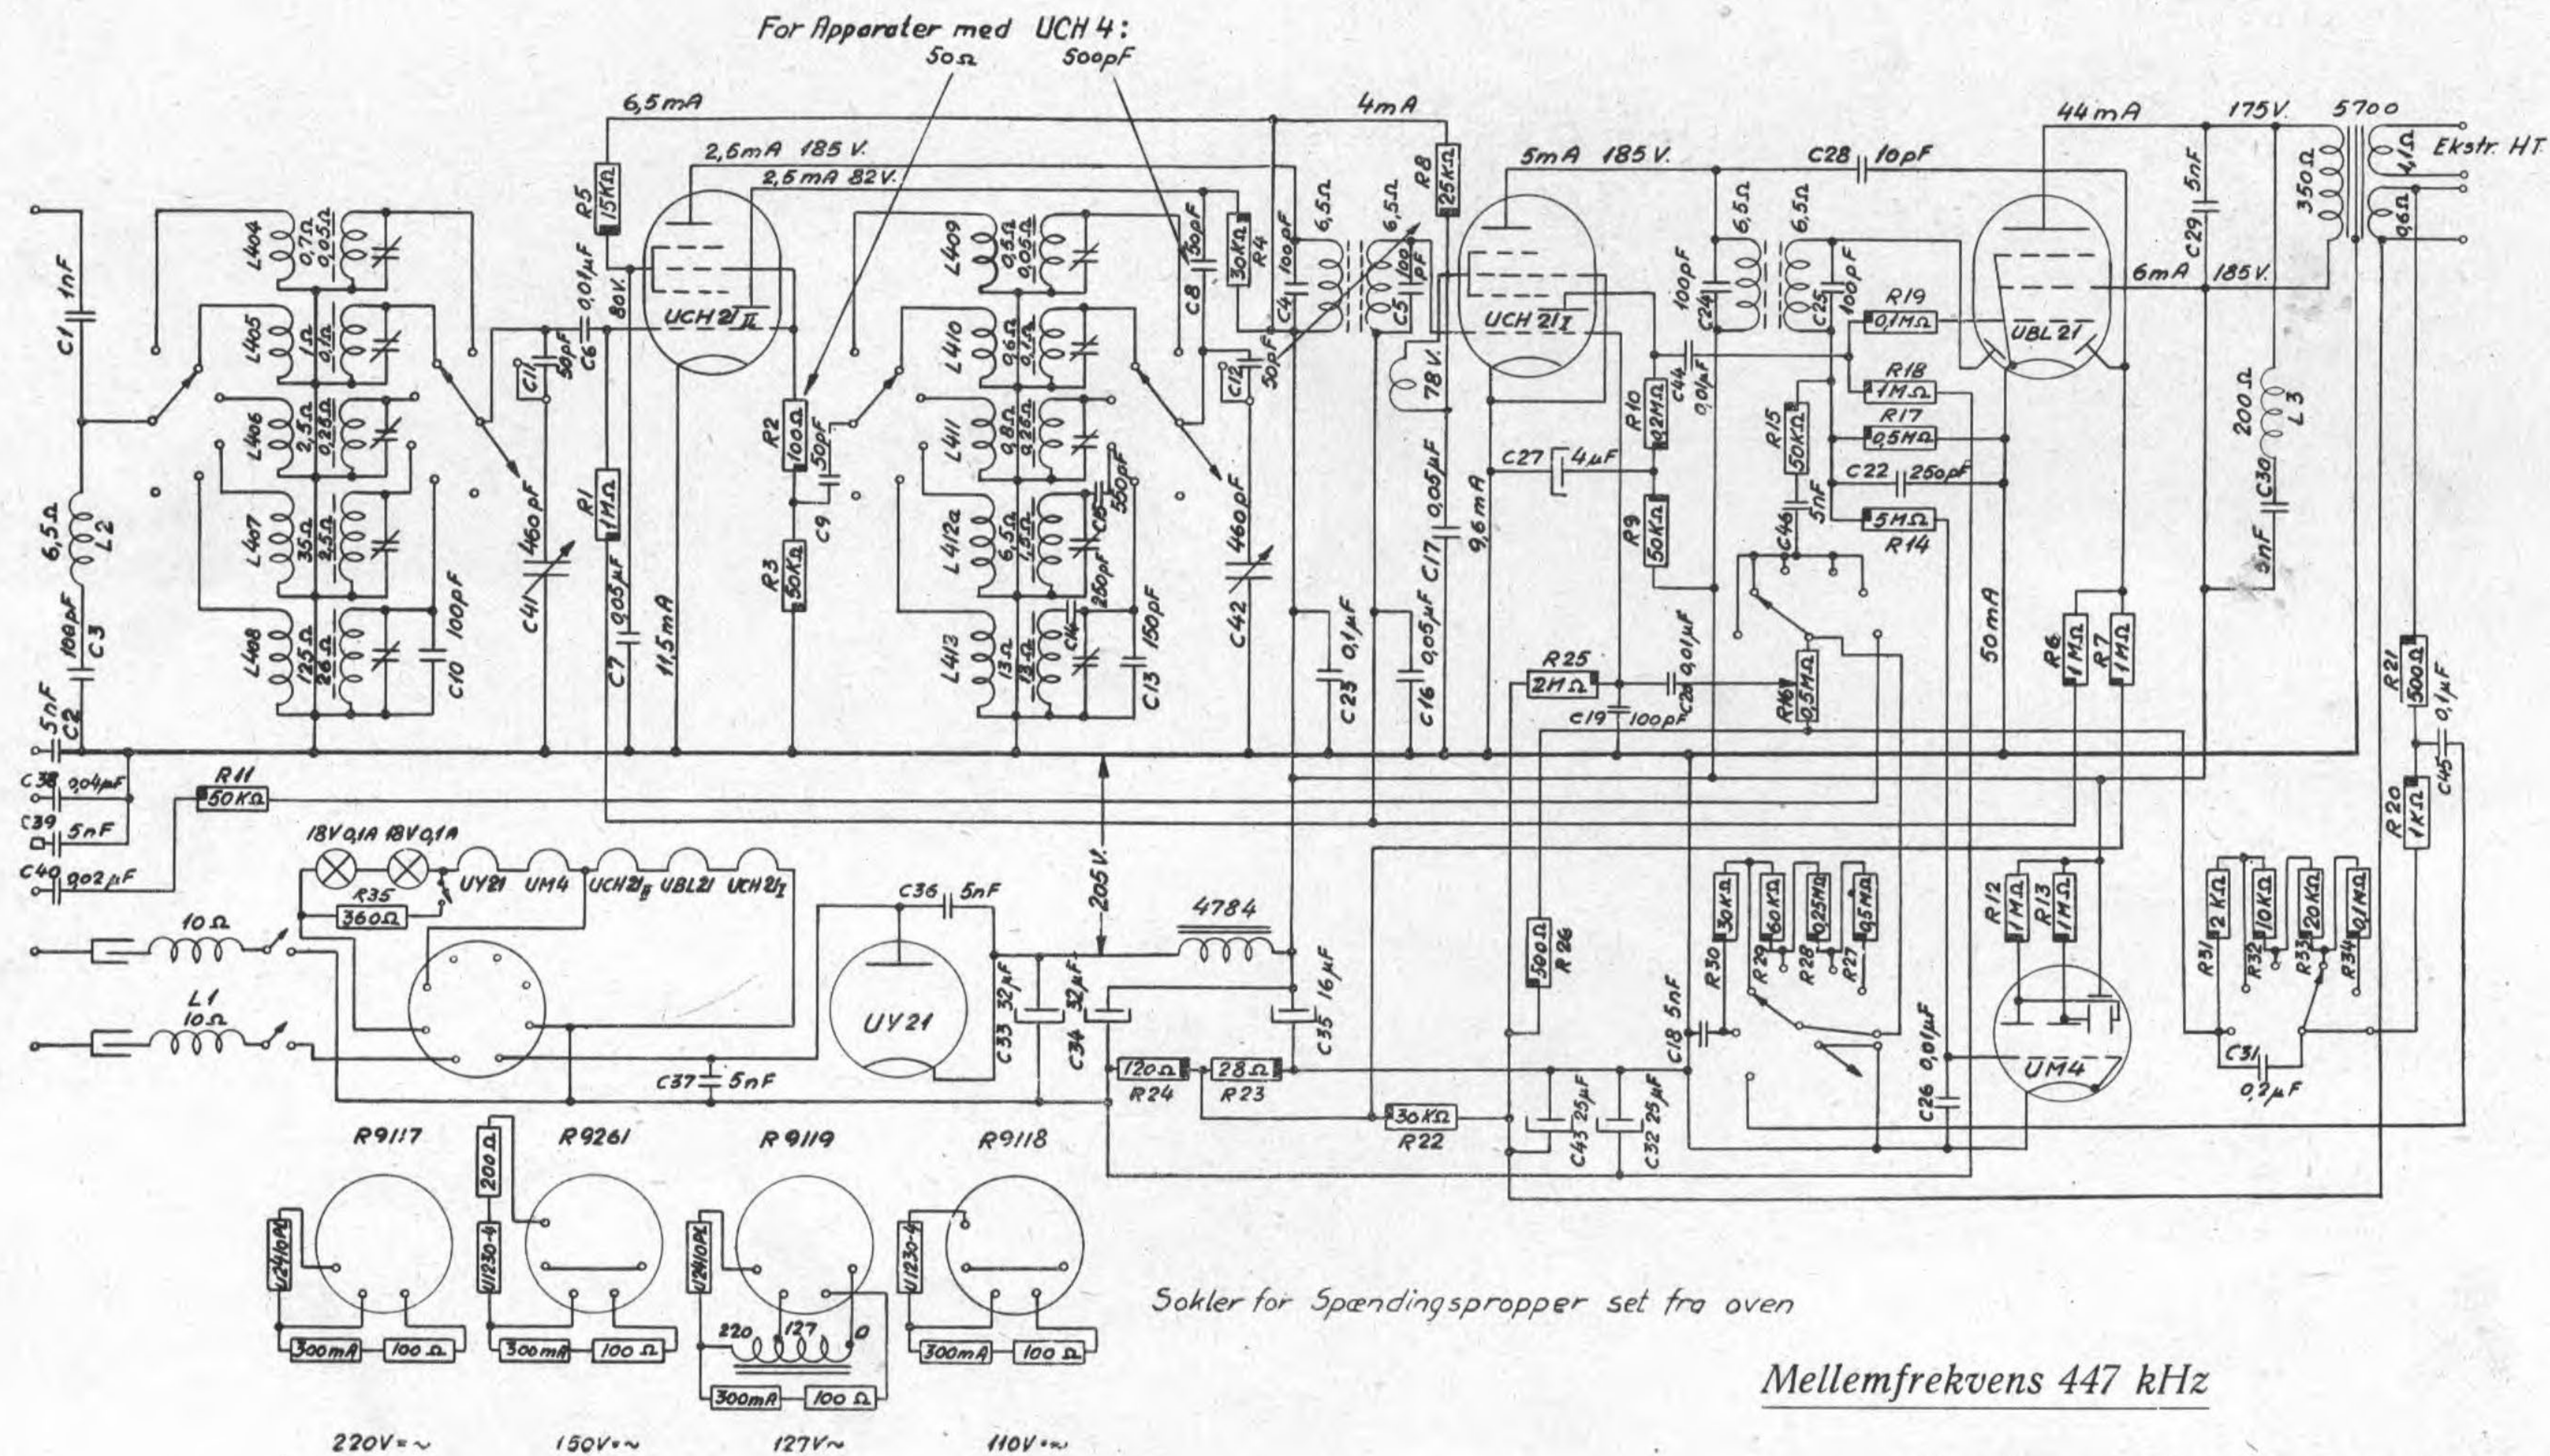

# NEUTROFON

## SERVICE-MEDELSELSE

Sølvsegl Type 4404

24-9-43

Blad Nr. 68

## Sølvsegl Type 4404

110-127-150-220 Volt