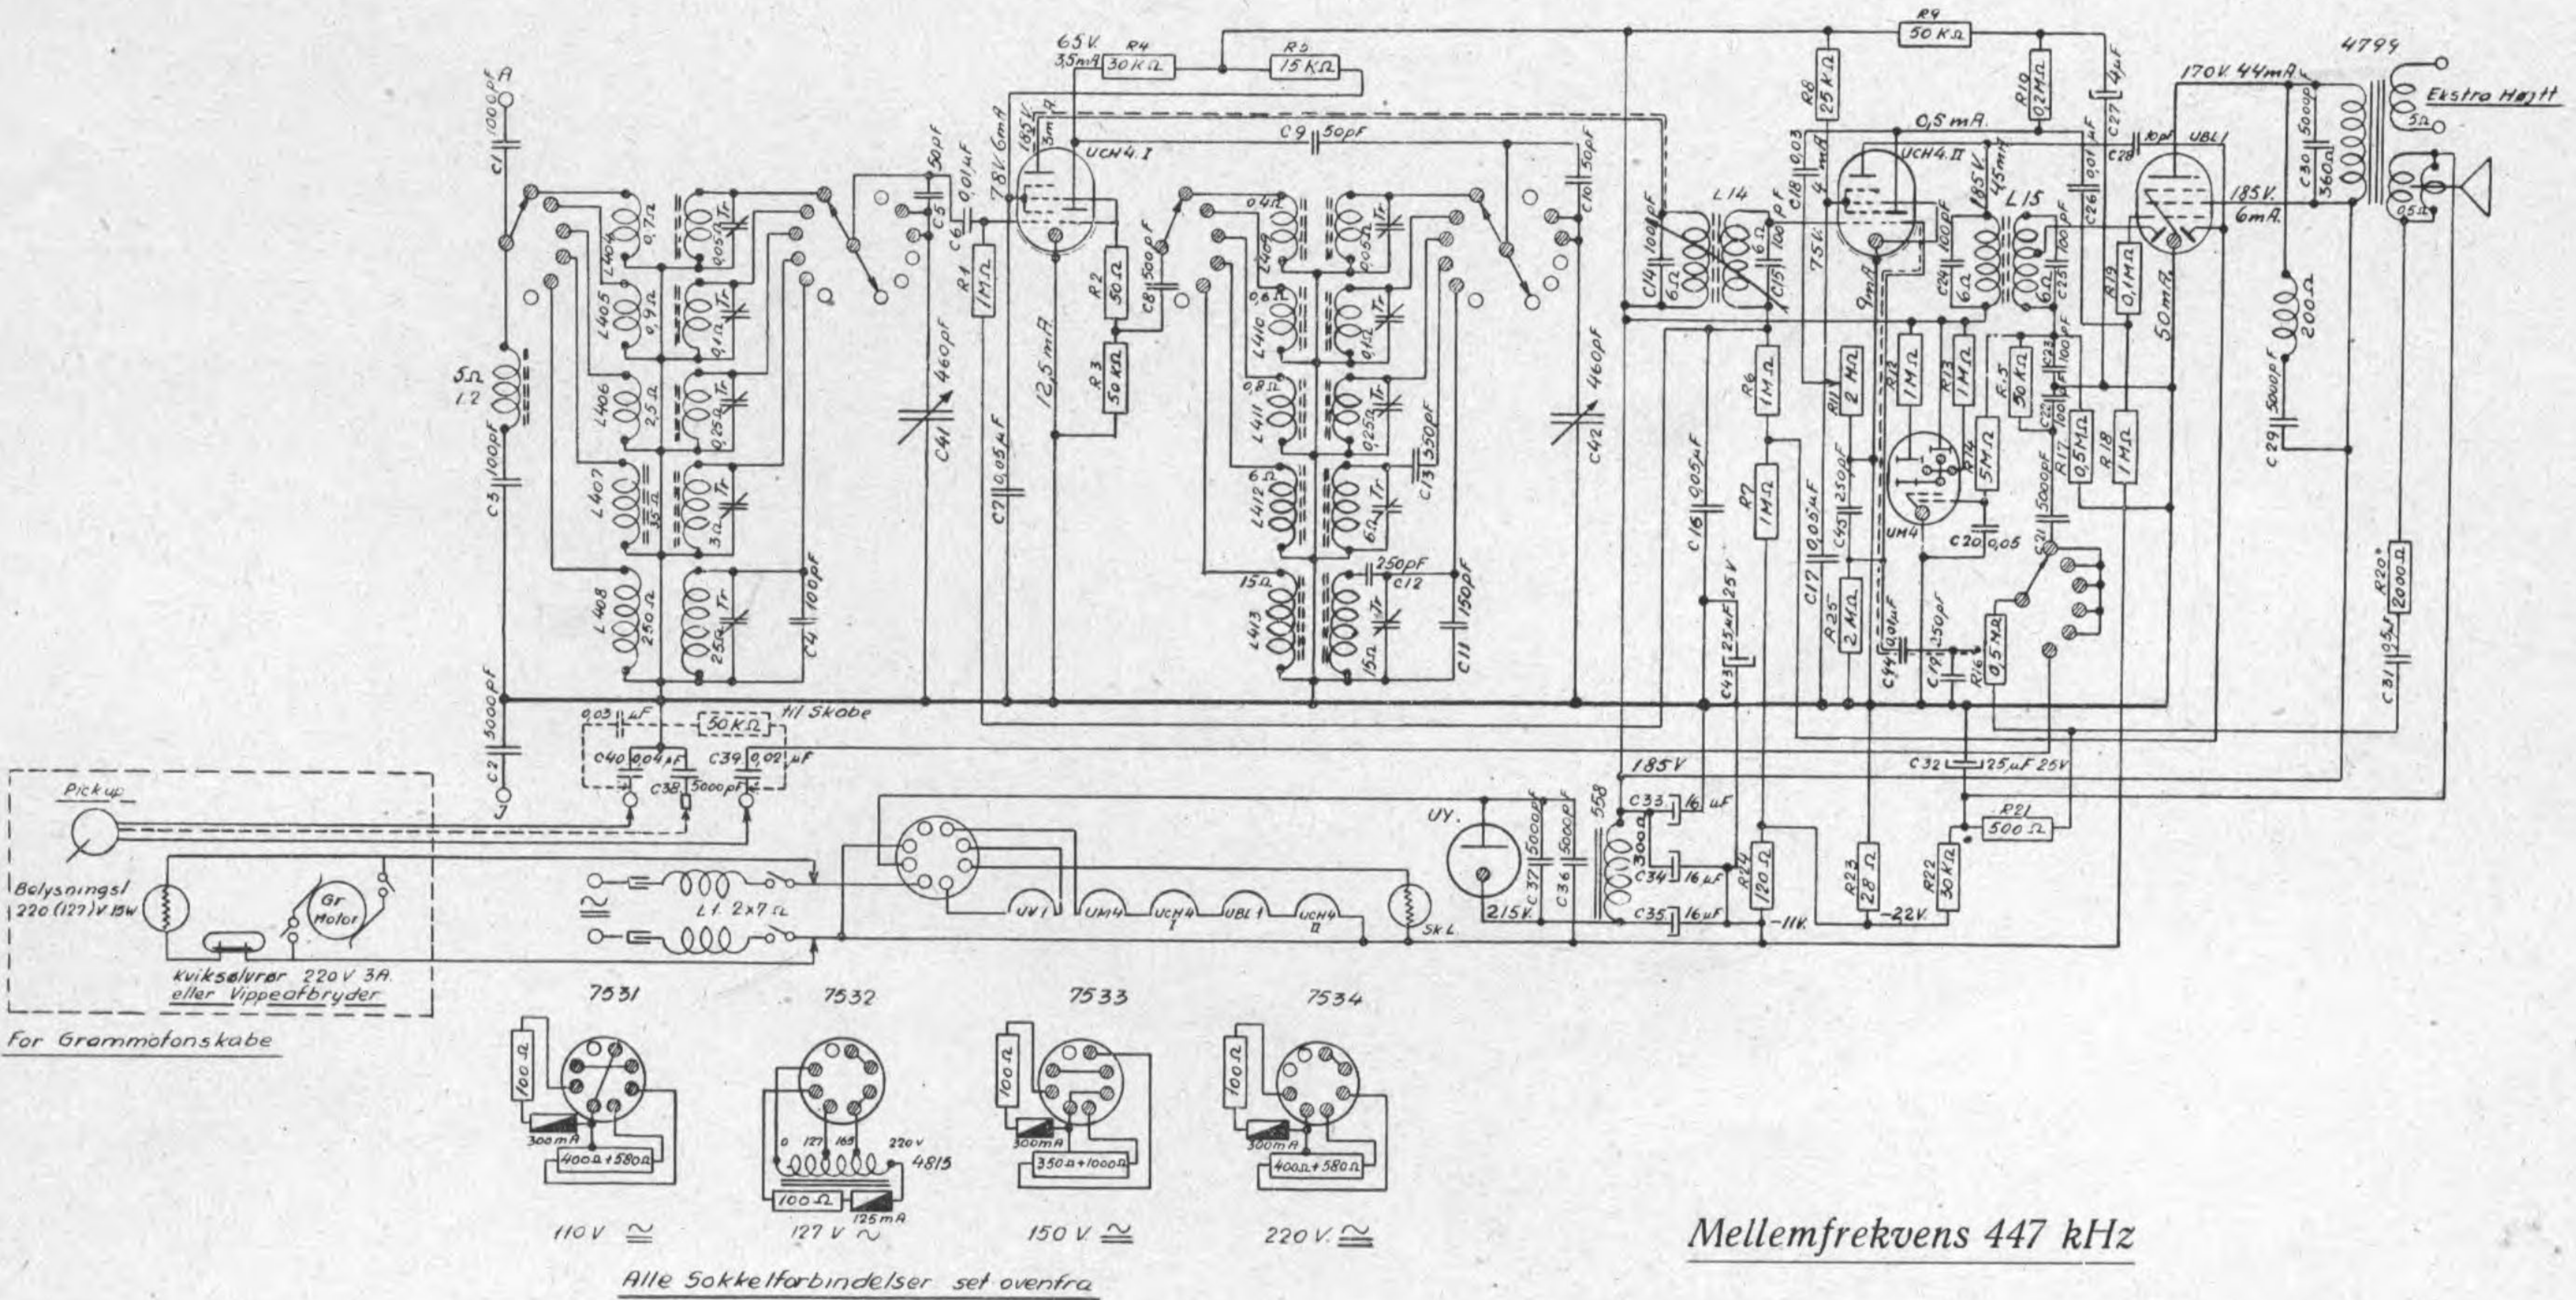

NEUTROFON

SERVICE-MEDDELELSER

Sølvsegl Type 4204

I-11-41

Blad Nr. 37

Sølvsegl Type 4204

110-127-150-220 Volt ~
(Glaserør)