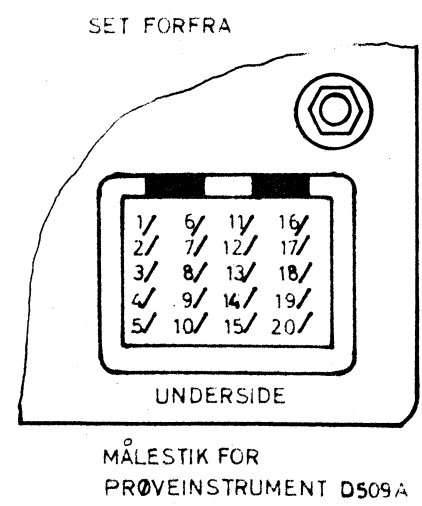

V1 6201
MOD. FORST.

V2 5654
MODULATOR

V3 5654
X-TAL. OSC.

V4 QQE03/12
TRPL.

V5 QQE03/12
TRPL.

V6 QQE03/20
PA.

M	POS	MÅLEPUNKT	NORMAL
8	2	VF	
7	3	VF	
1	4	VA1	140-150
2	5	IA1	25
4	6	VA2	135-140
5	7	IA2	75-72
10	10	VA3	90-80
11	11	IA3	110-105
16	17	X-TAL	45-50
12	18	1. TRPL.	30
18	19	2. TRPL.	55-60
19	20	3. TRPL.	80
20	21	PA.	120
6	22	ANT. JUST.	20

INGENIØRFIRMAET M. P. PEDERSEN KØBENHAVN				Skala	Tegn. N ^o D 7010
Tegn. al	Arkiv	Map.	Dato		
SENDER 20W 160Mc MARITIM SIMPLEX-DUPLEX. 16 KANALER. 50 kHz KANALAFSTAND. PM.				8-6-62	
				F 586	