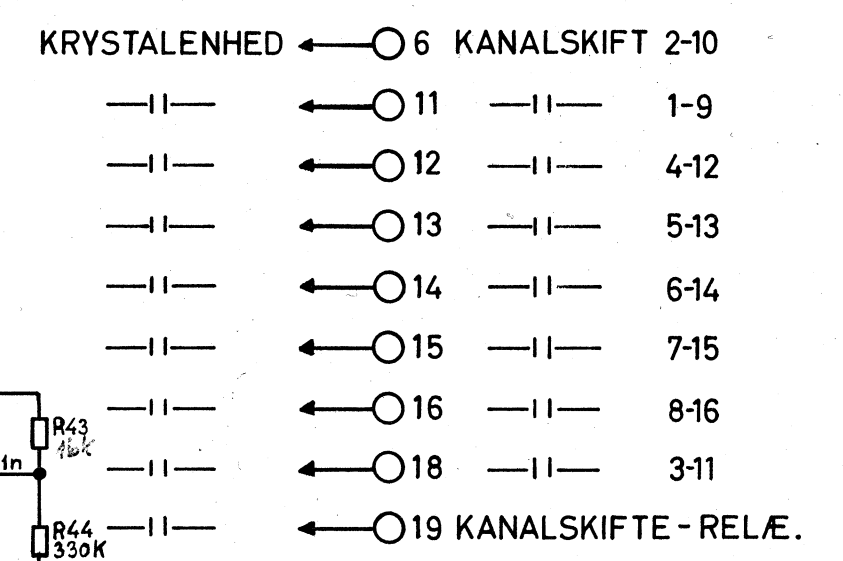

V1 6201
MOD. FORST.

V2 5654
MODULATOR

V3 5654
X-TAL. OSC.

V4 QQE03/12
TRPL.

V5 QQE03/12
TRPL.

V6 QQE03/20
PA.

M	POS	MÅLEPUNKT	NORMAL
8	2	VF	
7	3	VF	
1	4	VA1	140-150
2	5	IA1	25
4	6	VA2	135-140
5	7	IA2	75-72
10	10	VA3	90-80
11	11	IA3	110-105
16	17	X-TAL	45-50
12	18	1. TRPL.	30
18	19	2. TRPL.	55-60
19	20	3. TRPL.	80
20	21	PA.	120
6	22	ANT. JUST.	20

INGENIØRFIRMAET M. P. PEDERSEN KØBENHAVN				Skala	Tegn. N ^o D 7010
Tegn. al	Arkiv	Map.	Dato		
SENDER 20W 160Mc MARITIM SIMPLEX-DUPLEX. 16 KANALER. 50 kHz KANALAFSTAND. PM.				8-6-62	
				F 586	