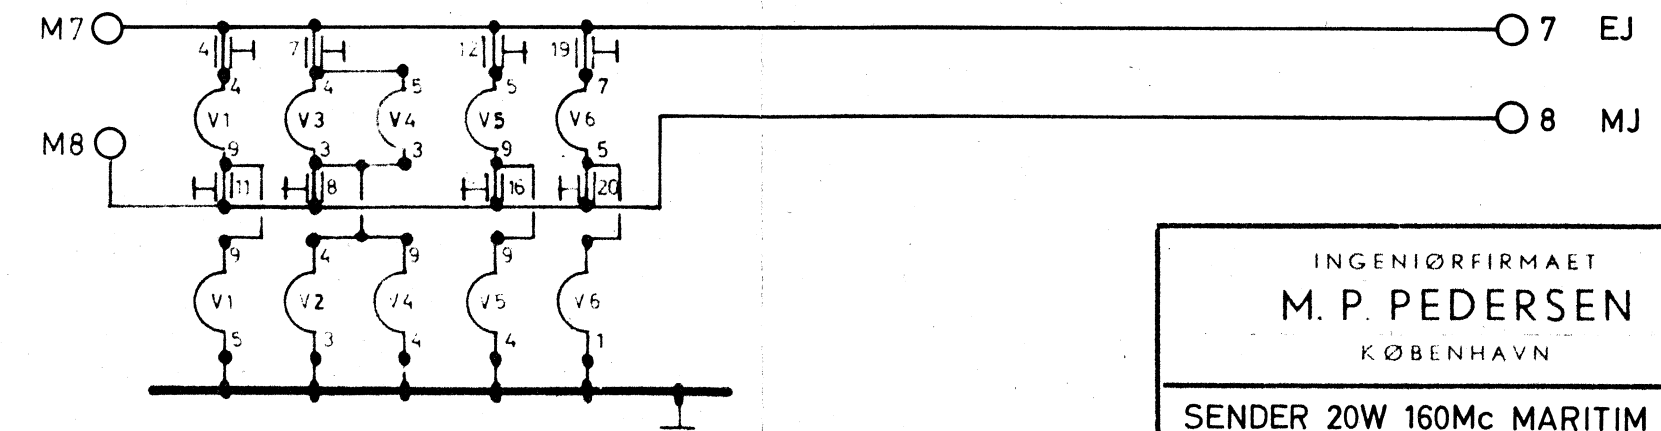

V1 6201
MOD. FORST.

V2 5654
MODULATOR

V3 5654
X-TAL. OSC.

V4 QQE03/12
TRPL.

V5 QQE03/12
TRPL.

V6 QQE03/20
PA.

M	POS	MÅLEPUNKT	NORMAL
8	2	VF	
7	3	VF	
1	4	VA1	140-150
2	5	IA1	25
4	6	VA2	135-140
5	7	IA2	75-72
10	10	VA3	90-80
11	11	IA3	110-105
16	17	X-TAL	45-50
12	18	1. TRPL.	30
18	19	2. TRPL.	55-60
19	20	3. TRPL.	80
20	21	PA.	120
6	22	ANT. JUST.	20

INGENIØRFIRMAET M. P. PEDERSEN KØBENHAVN				Skala	Tegn. N ^o D 7010
Tegn. al	Arkiv	Map.	Dato		
SENDER 20W 160Mc MARITIM SIMPLEX-DUPLEX. 16 KANALER. 50 kHz KANALAFSTAND. PM.				8-6-62	
				F 586	