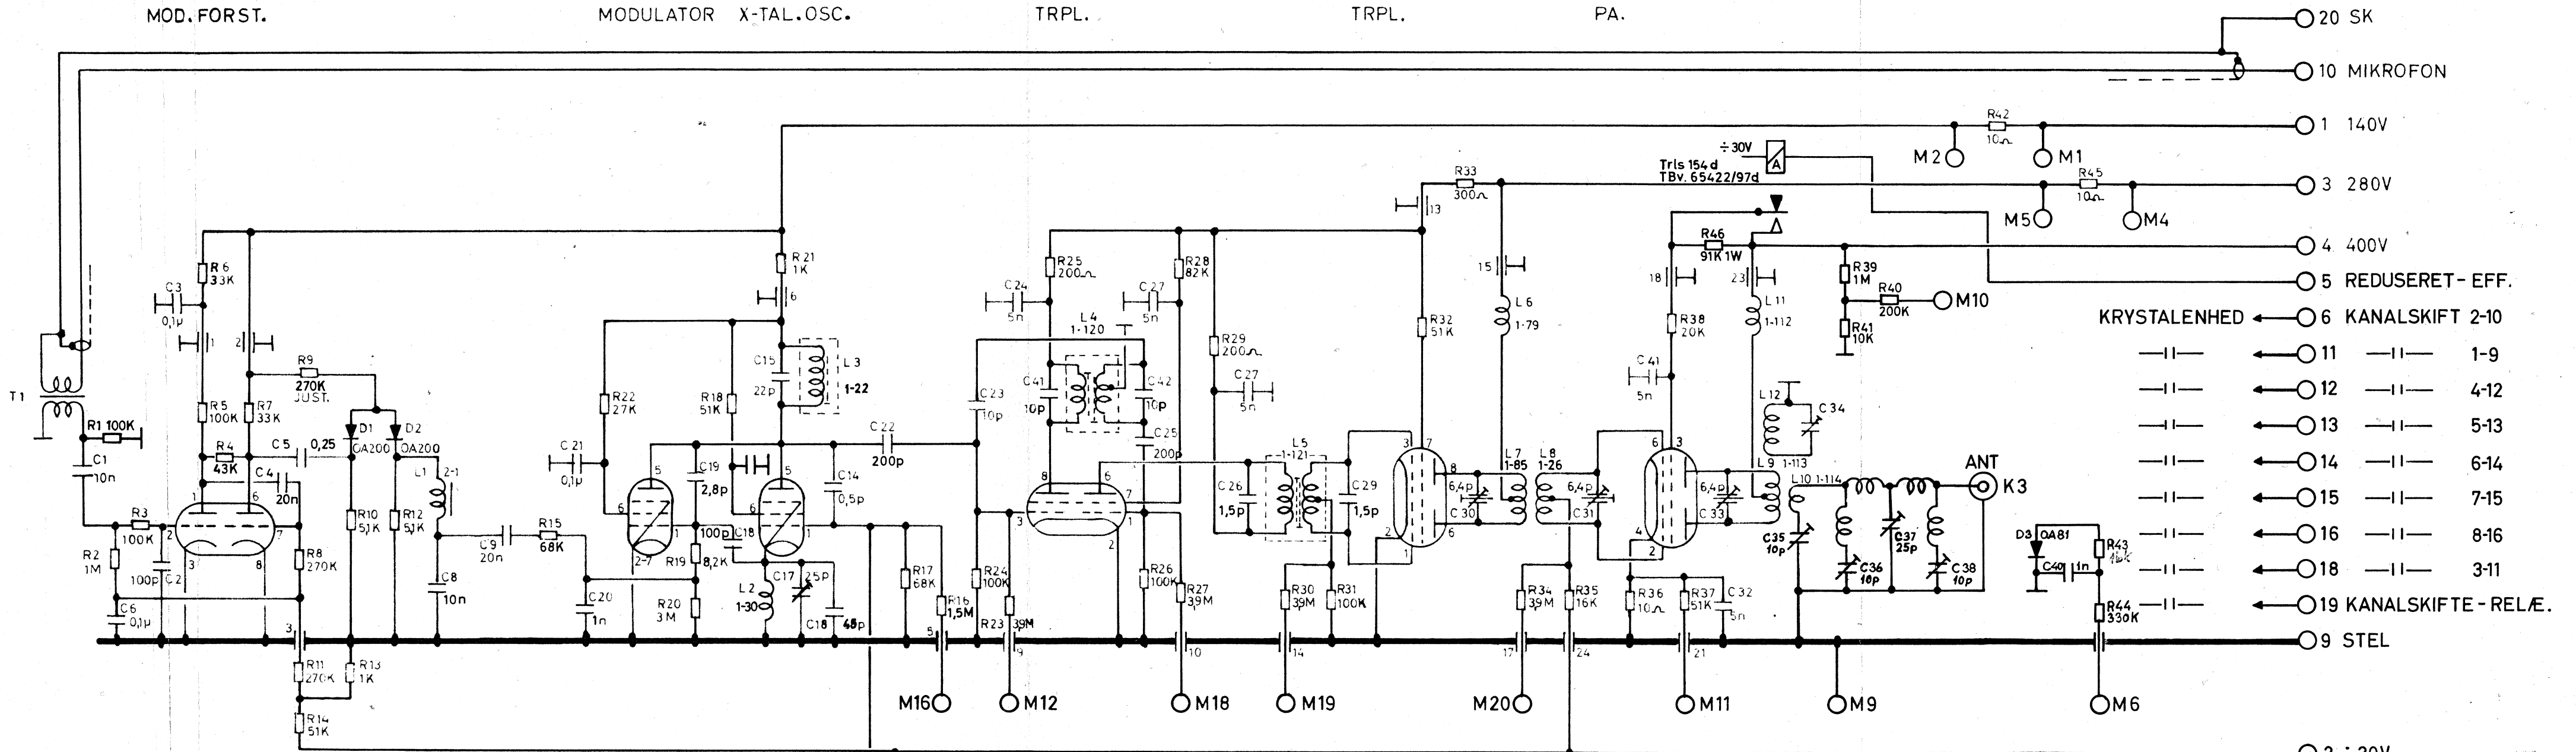

V1 6201
MOD. FORST.

V2 5654
MODULATOR

V3 5654
X-TAL. OSC.

V4 QQE03/12
TRPL.

V5 QQE03/12
TRPL.

V6 QQE03/20
PA.

M	POS	MÅLEPUNKT	NORMAL
8	2	VF	
7	3	VF	
1	4	VA1	140-150
2	5	IA1	25
4	6	VA2	135-140
5	7	IA2	75-72
10	10	VA3	90-80
11	11	IA3	110-105
16	17	X-TAL	45-50
12	18	1. TRPL.	30
18	19	2. TRPL.	55-60
19	20	3. TRPL.	80
20	21	PA.	120
6	22	ANT. JUST.	20

INGENIØRFIRMAET M. P. PEDERSEN KØBENHAVN				Skala	Tegn. N ^o D 7010
Tegn. al	Arkiv	Map.	Dato		
SENDER 20W 160Mc MARITIM SIMPLEX-DUPLEX. 16 KANALER. 50 kHz KANALAFSTAND. PM.				8-6-62	
				F 586	