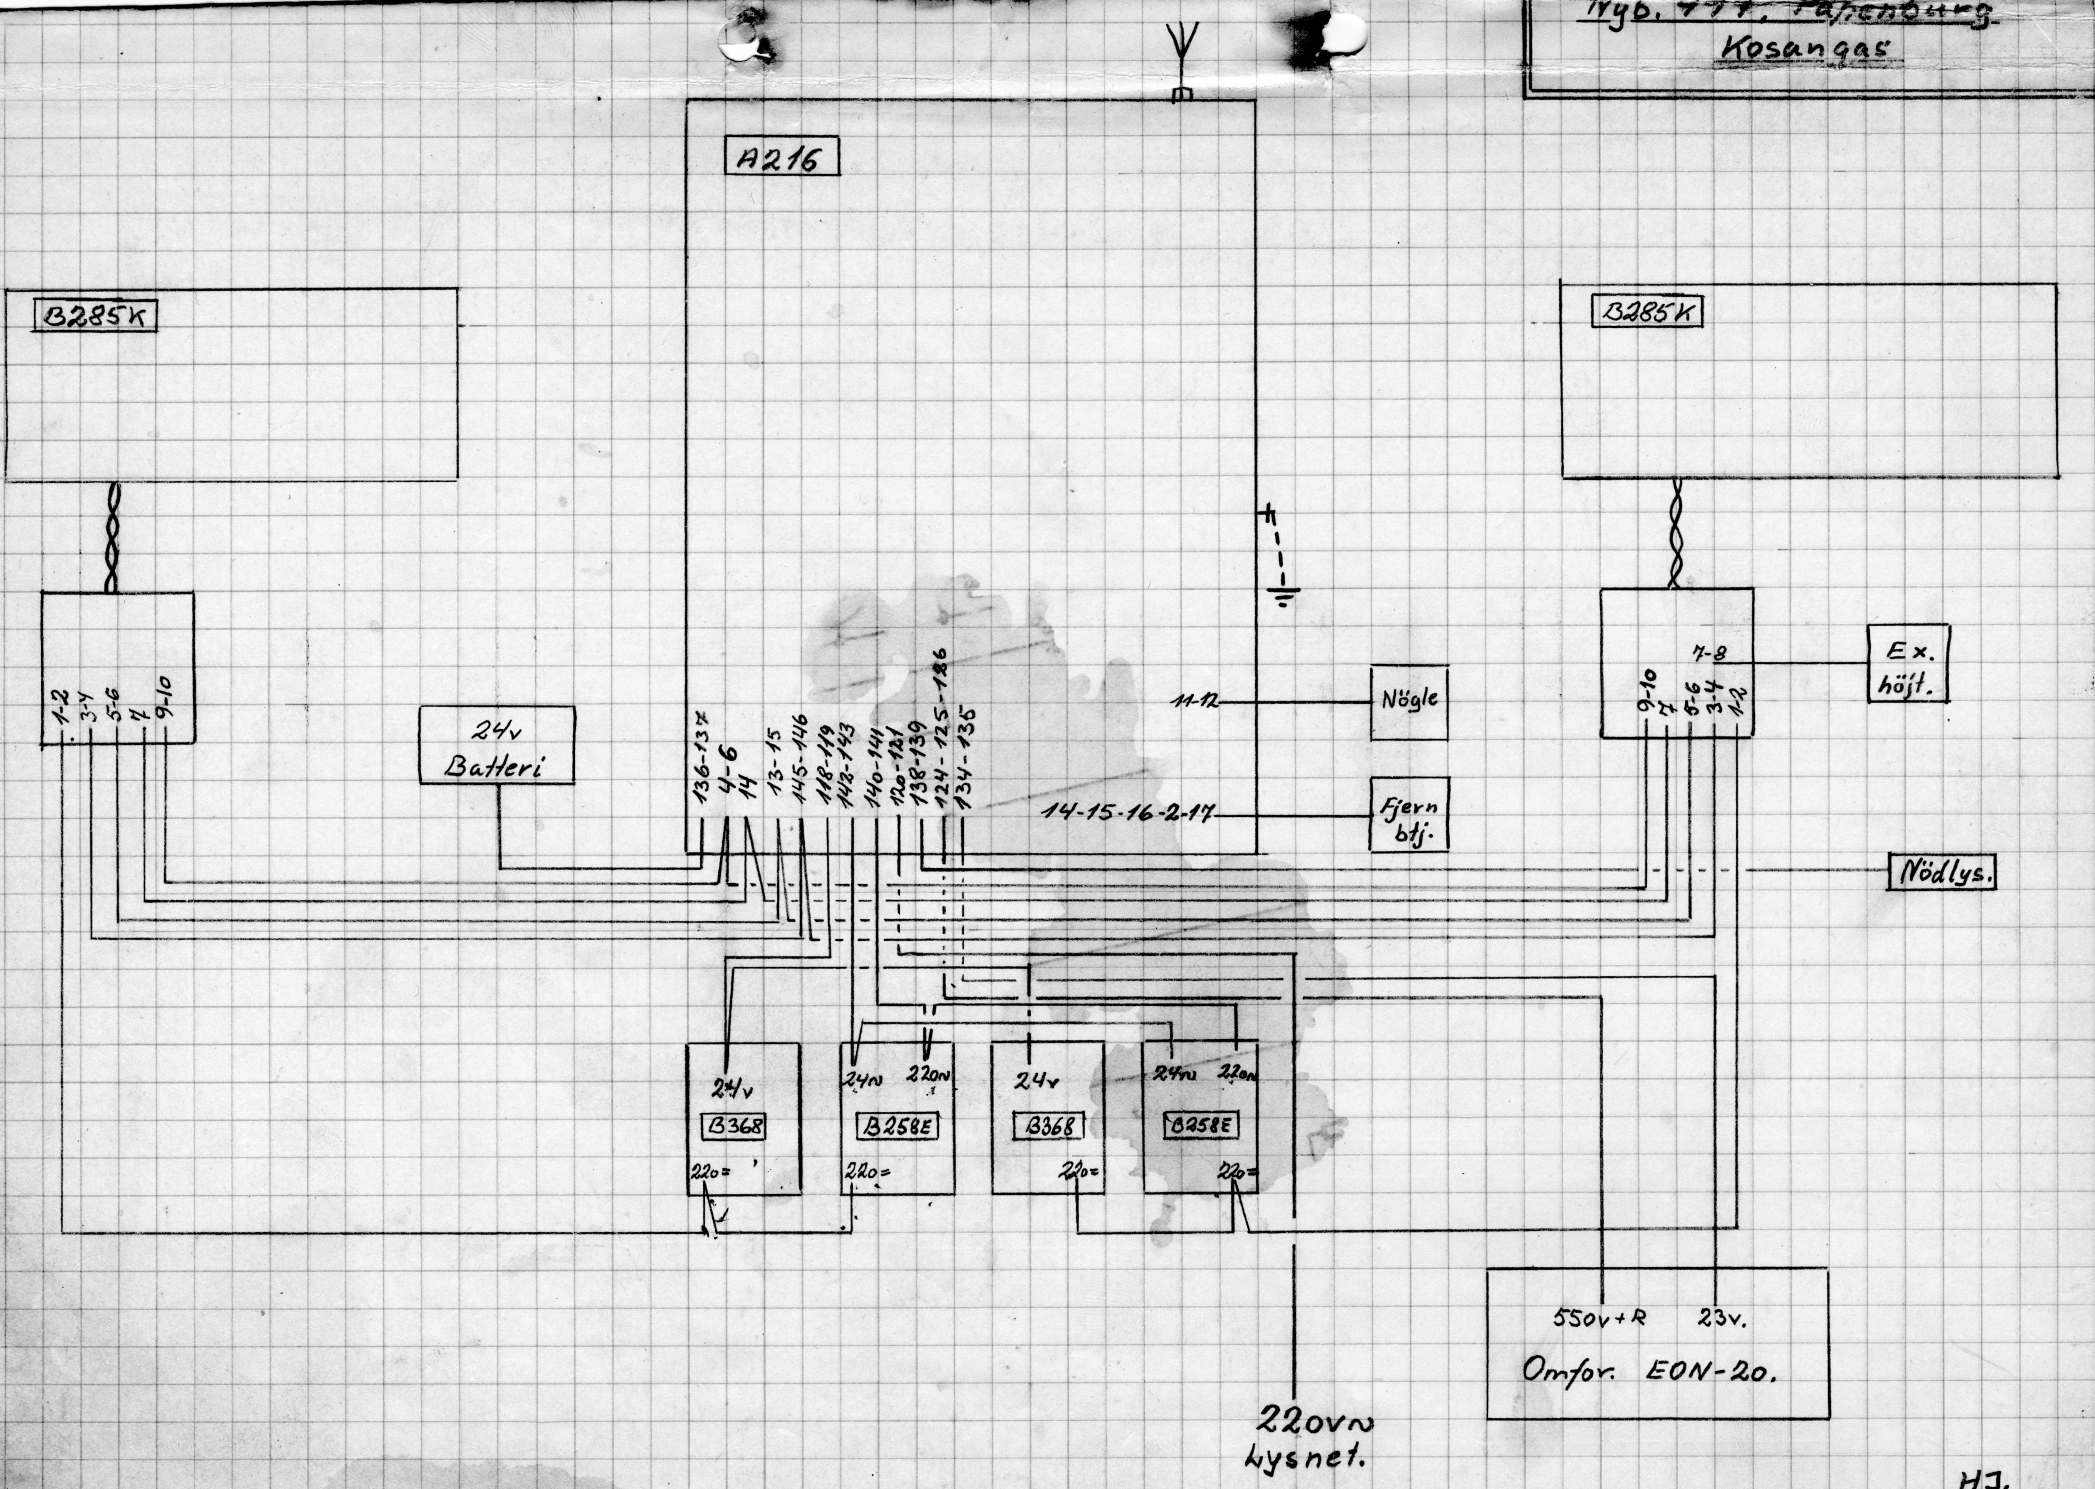

Byg. 477, Papenburg
Kosangas

A216

B285K

B285K

24v
Batteri

Nögle

Fjern
btj.

Ex.
höjt.

Nödlys.

24v
B368

24v 220v
B258E

24v
B368

24v 220v
B258E

550v+R 23v.
Omfor. EON-20.

220vns
lysnet.

H.J.