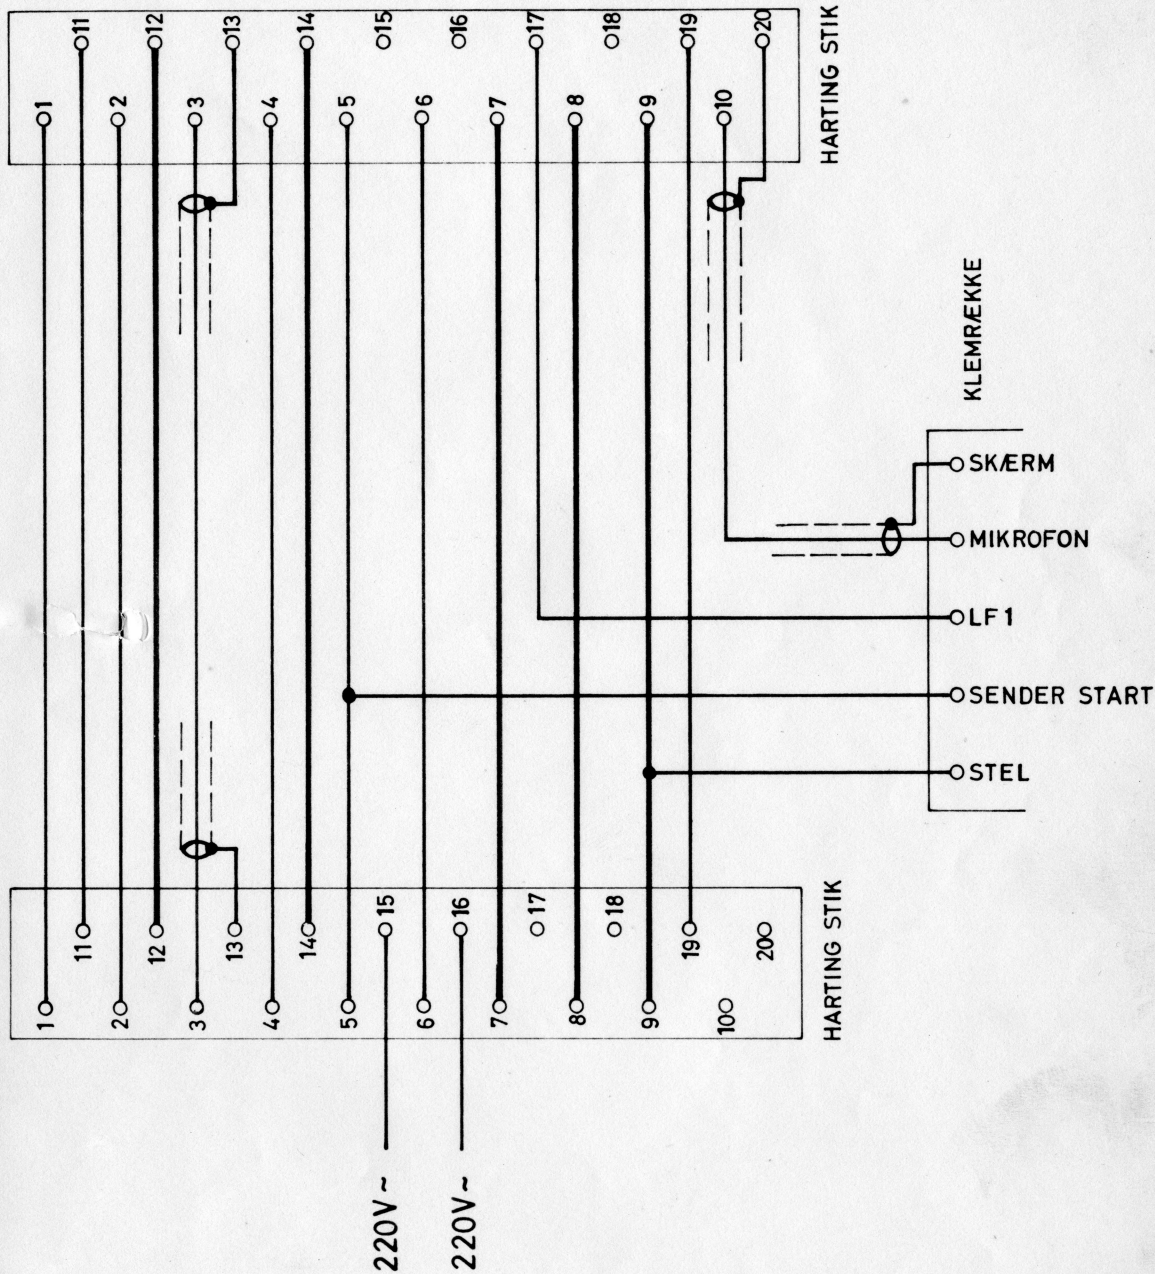

D 607.2

F 560

INGENIØRFIRMAET  
M. P. PEDERSEN

INSTALLATION  
FOR D607.2 220V~.

I 566

Tegn af	Arkiv	Map	Dato	Tegn.
FN/Ø			14-2 64.	Nº D4189

D 607,2

HARTING STIK

Arkiv

Map.

Dato

Tegn.

*B*

Rettet den 22-5-63.

13-12-62.

NOD 4079