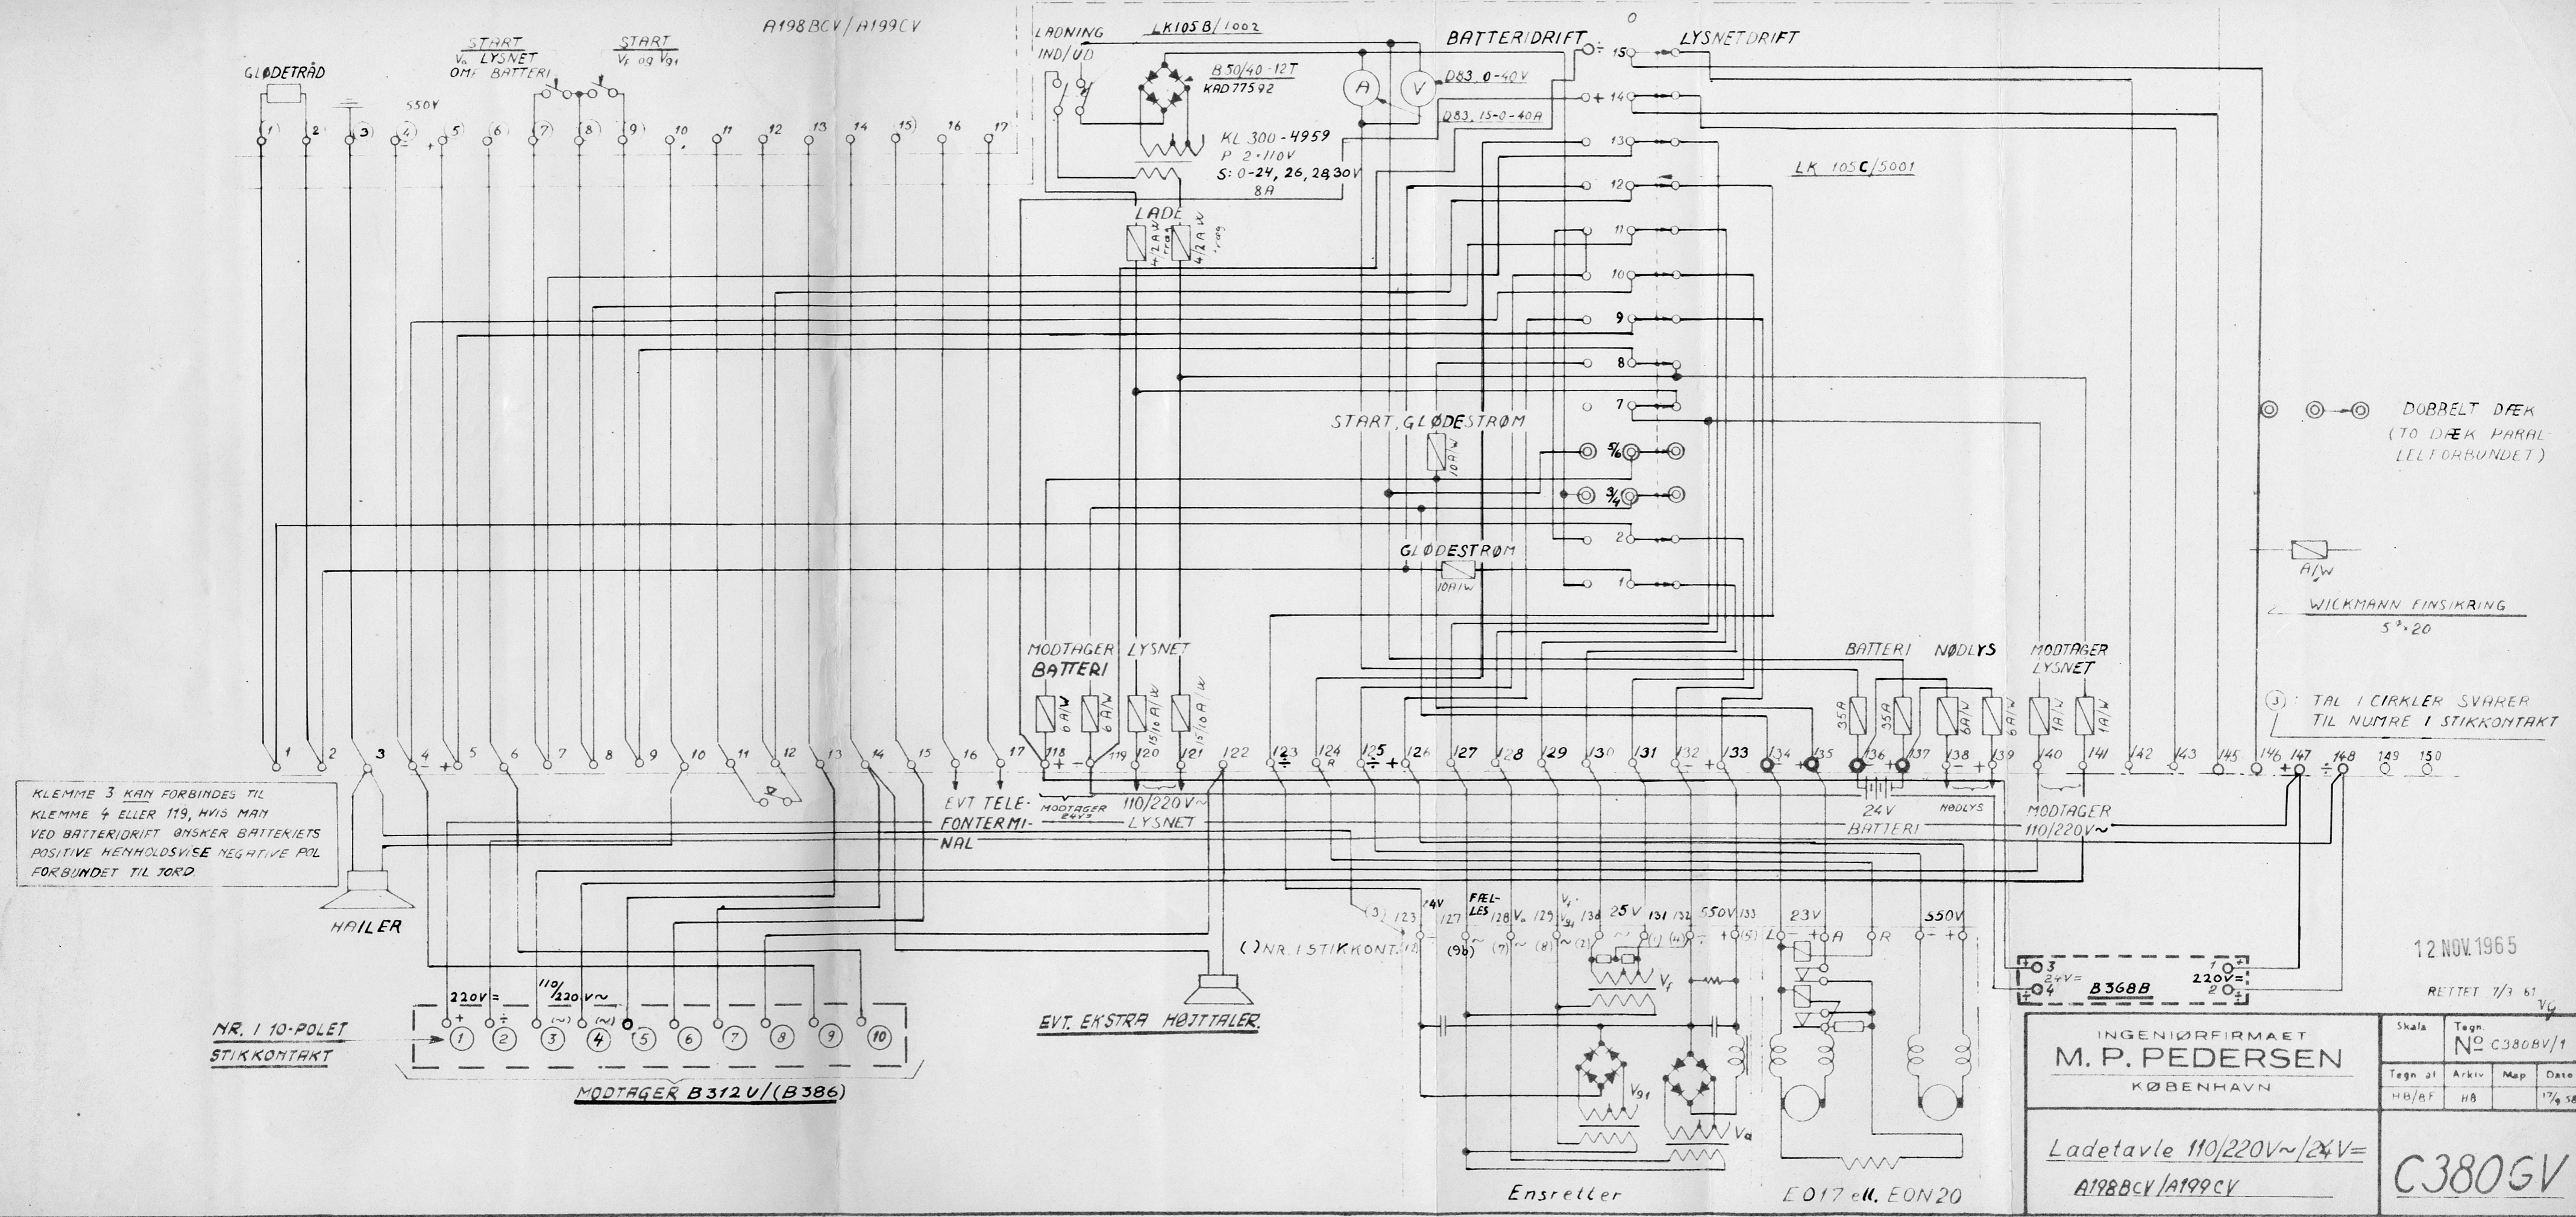

A198BCV/A199CV

12 NOV. 1965

RETET 7/3 61 VG

INGENIØRFIRMAET		Skala	Tegn.
M. P. PEDERSEN			N ^o C380BV/1
KØBENHAVN		Tegn. af	Arkiv
		HB/BF	HB
		Map	Date
			17/58
Ladetavle 110/220V~/24V=		C380GV	
A198BCV/A199CV			