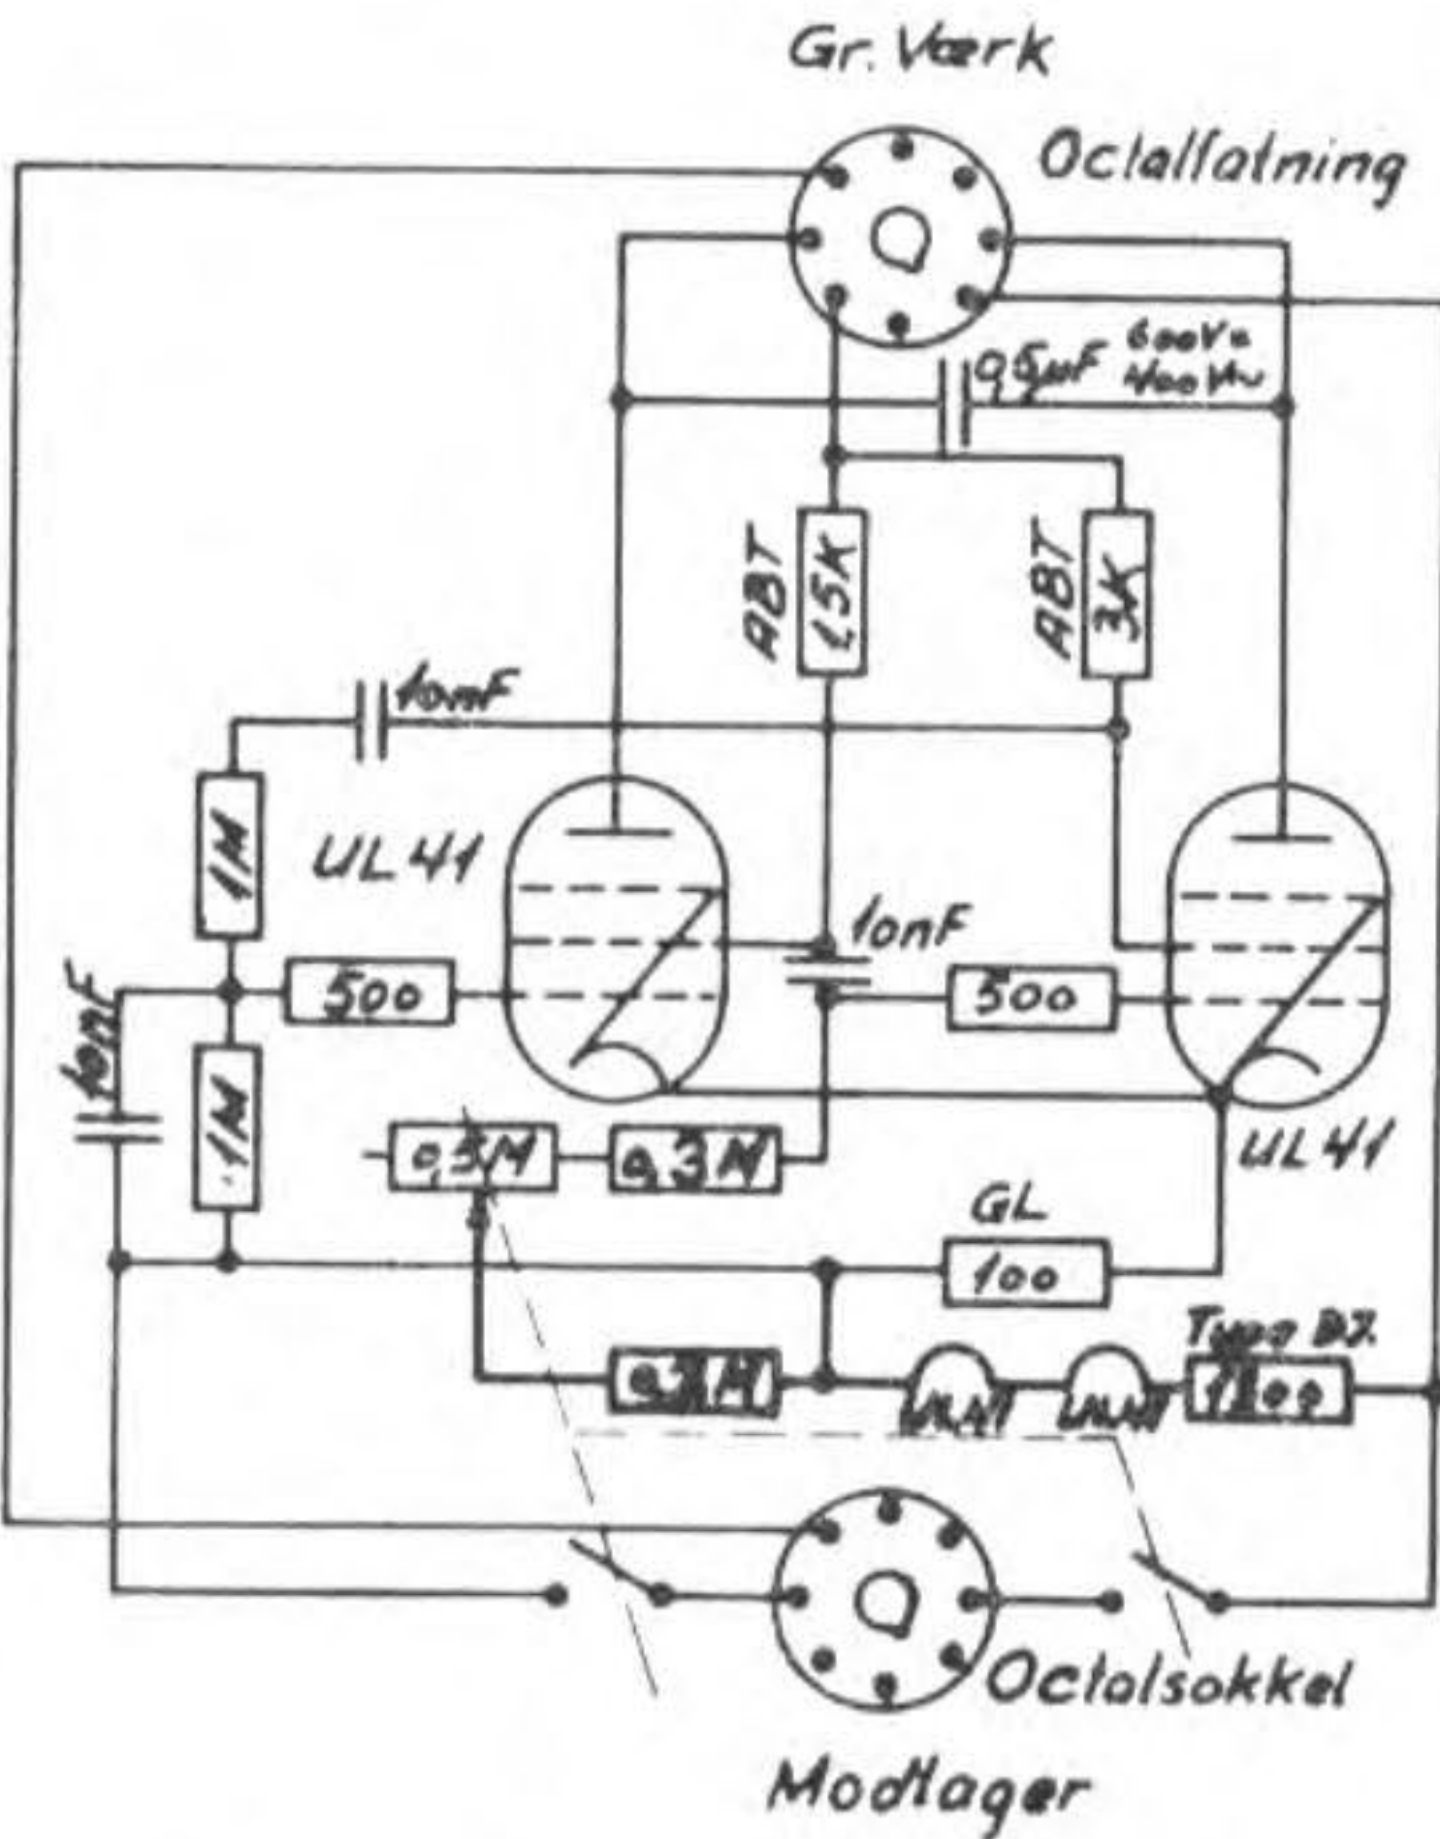

Samtl. omsk. tegnet i venstre yderstilling.
 Omskifterdæk i områdevælger mrkt O.
 " tone- og båndbr. reg mrkt T.
 " ferritantenne omsk mrkt F.
 Ikke mærkede modstande: type S.B.T.

Inverter for Gr. Motor ved 220V=