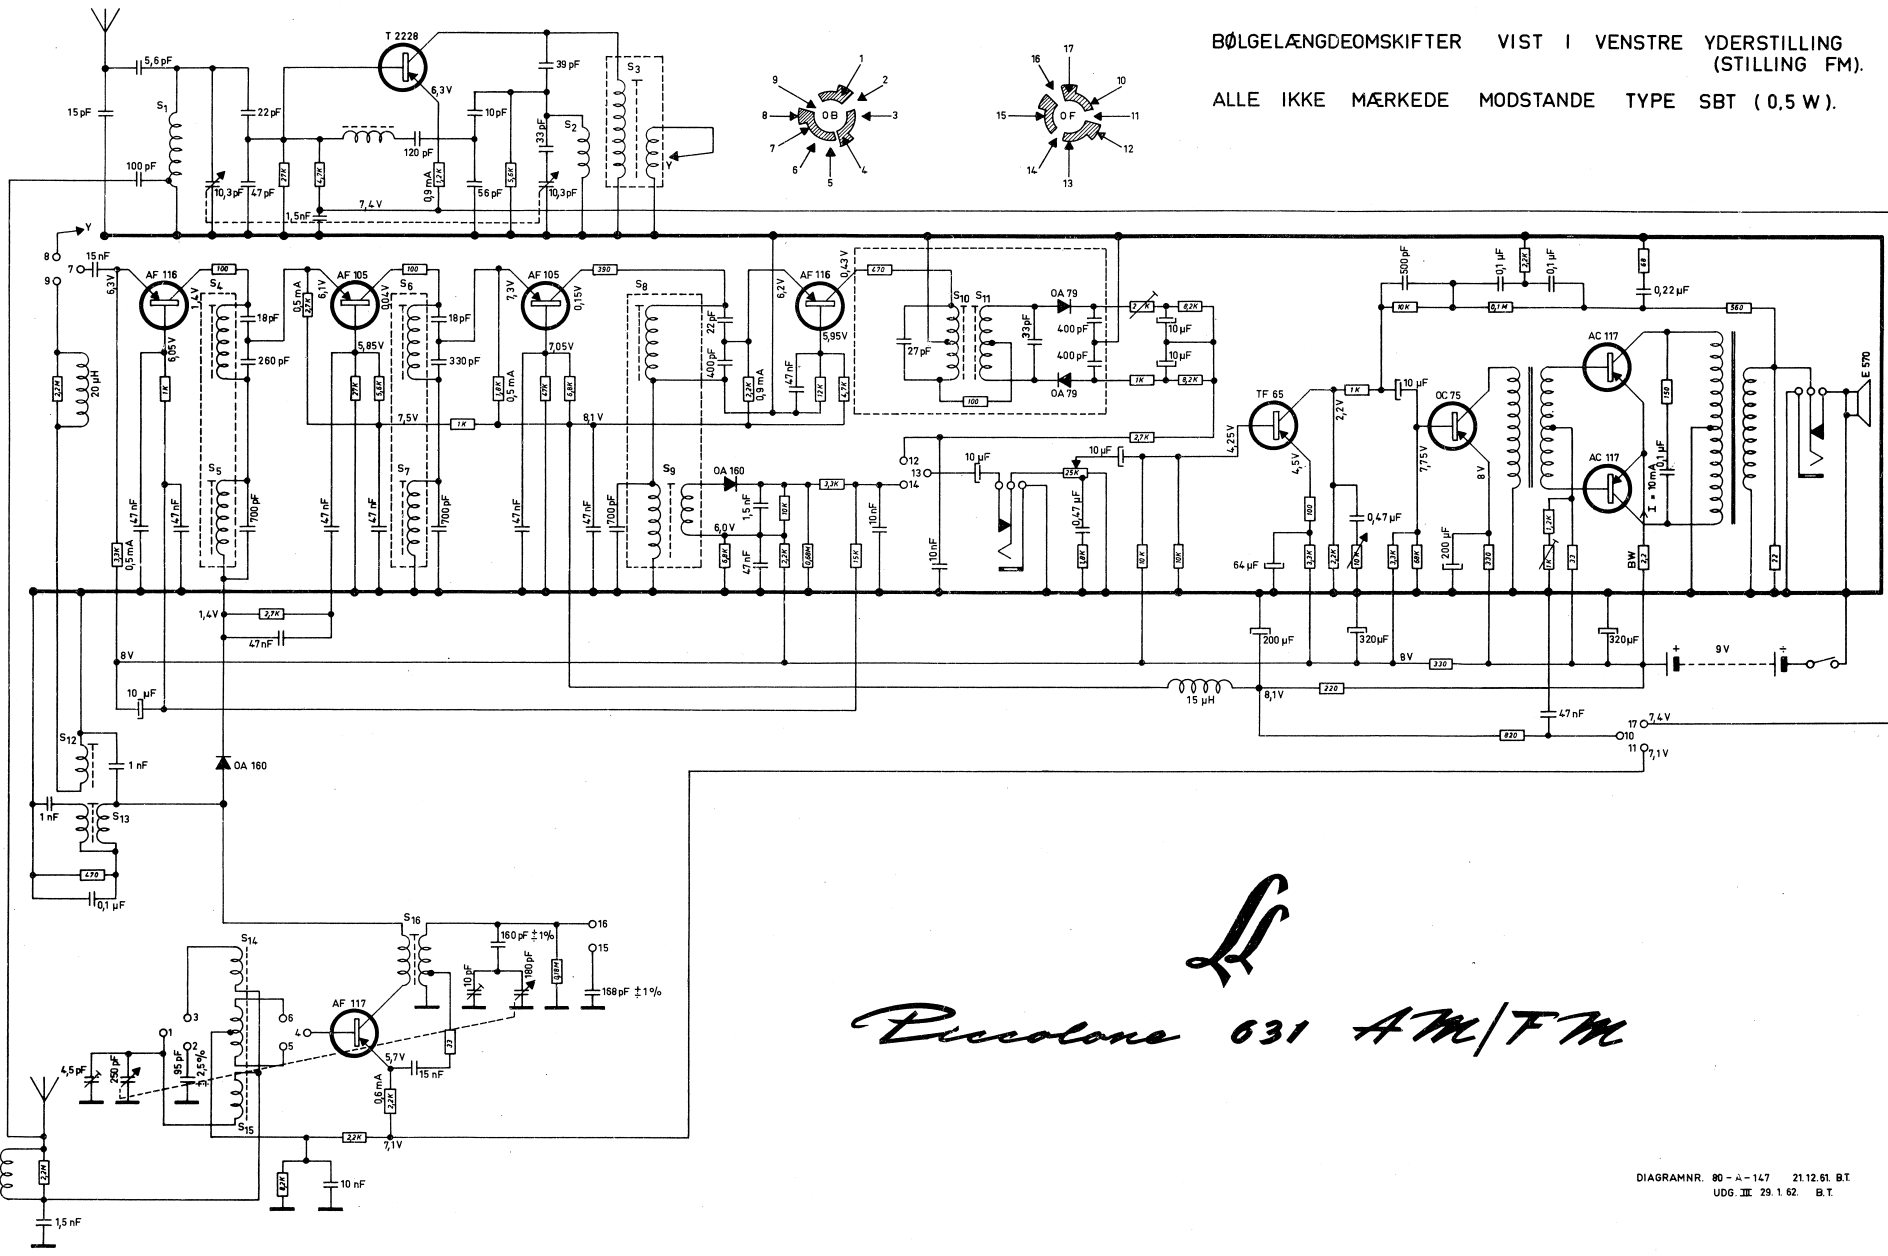

BØLGELÆNGDEMSKIFTER VIST I VENSTRE YDERSTILLING (STILLING FM).

ALLE IKKE MÆRKEDE MODSTANDE TYPE SBT (0,5 W).

PicoLone 631 AM/FM