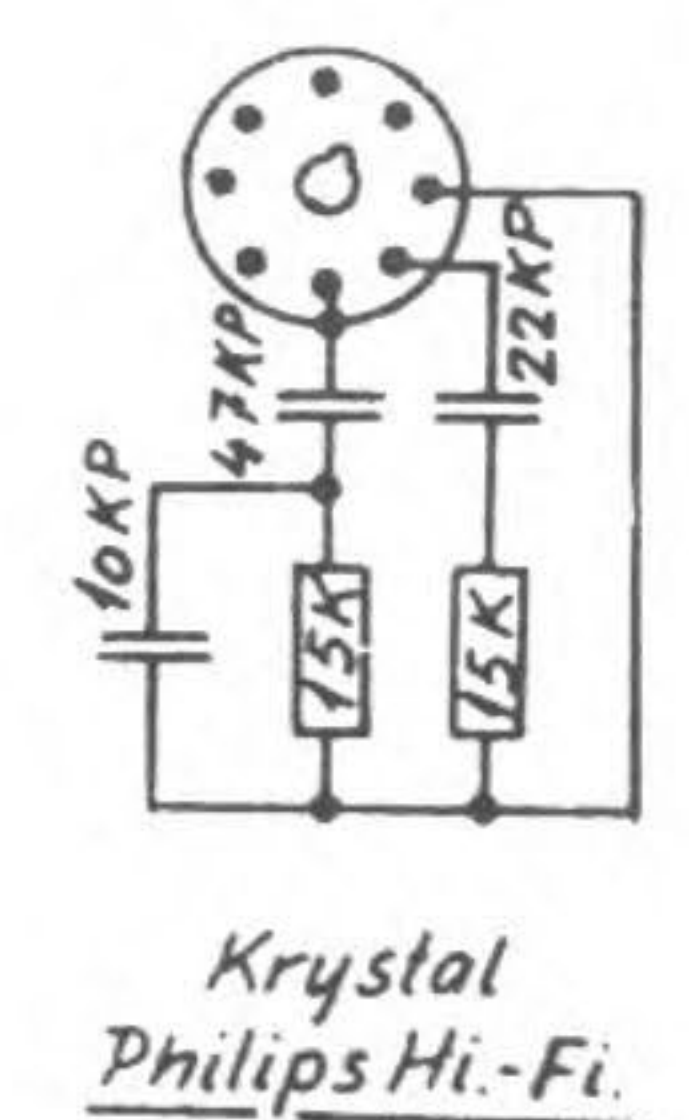

Ikke mærkede modstande: type S.B.T.
 Trimmere 4-5-40pF Pos.nr (40)
 Drejekondensator Pos.nr (403)

Stikpropper for pick-ups

Kardinal FM-AM 5713