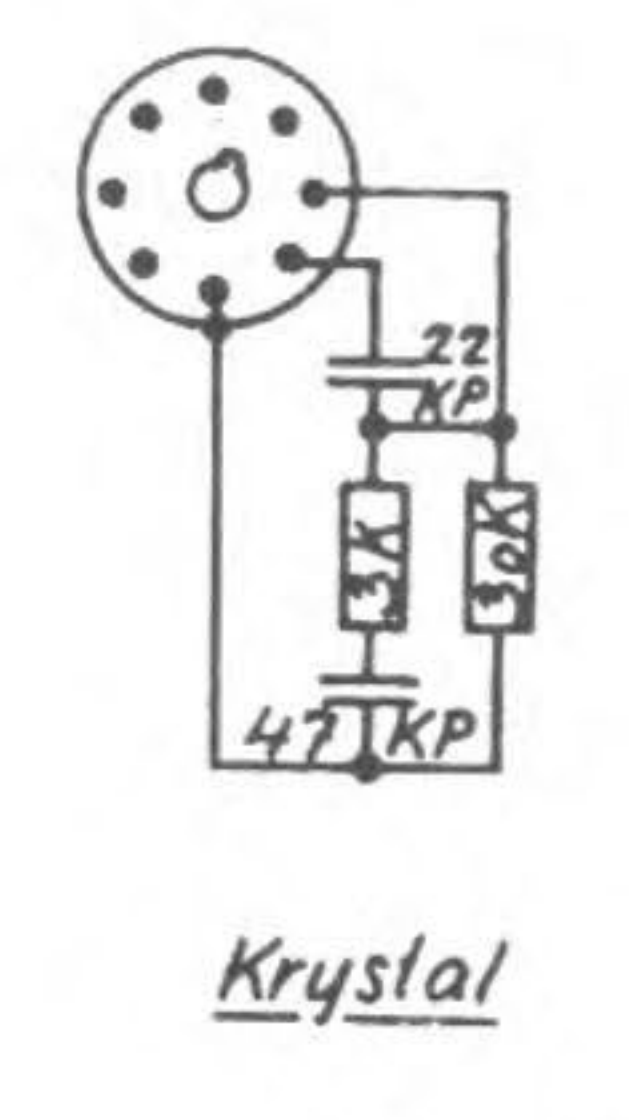

Ikke mærkede modstande: type S.B.T.
 Trimmere 4-5-40pF Pos.nr (40)
 Drejekondensator Pos.nr (403)

Stikpropper for pick-ups

Kardinal FM-AM 5713