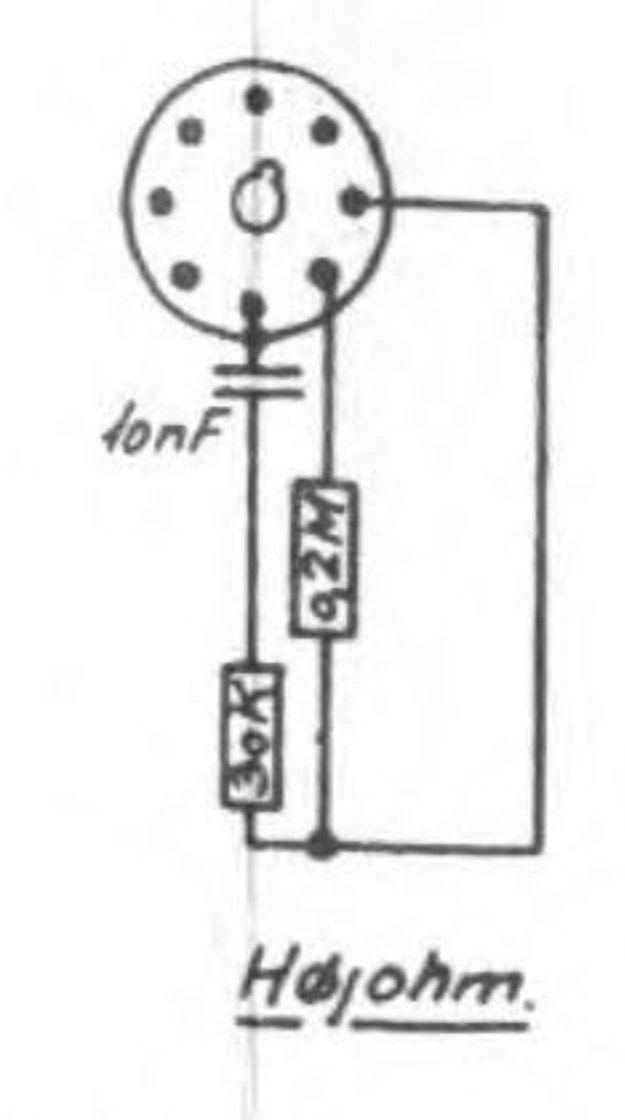

Ikke mærkede modstande: type S.B.T.
 Trimmere 4-5-40pF Pos.nr (40)
 Drejekondensator Pos.nr (403)

Stikpropper for pick-ups

Kardinal FM-AM 5713