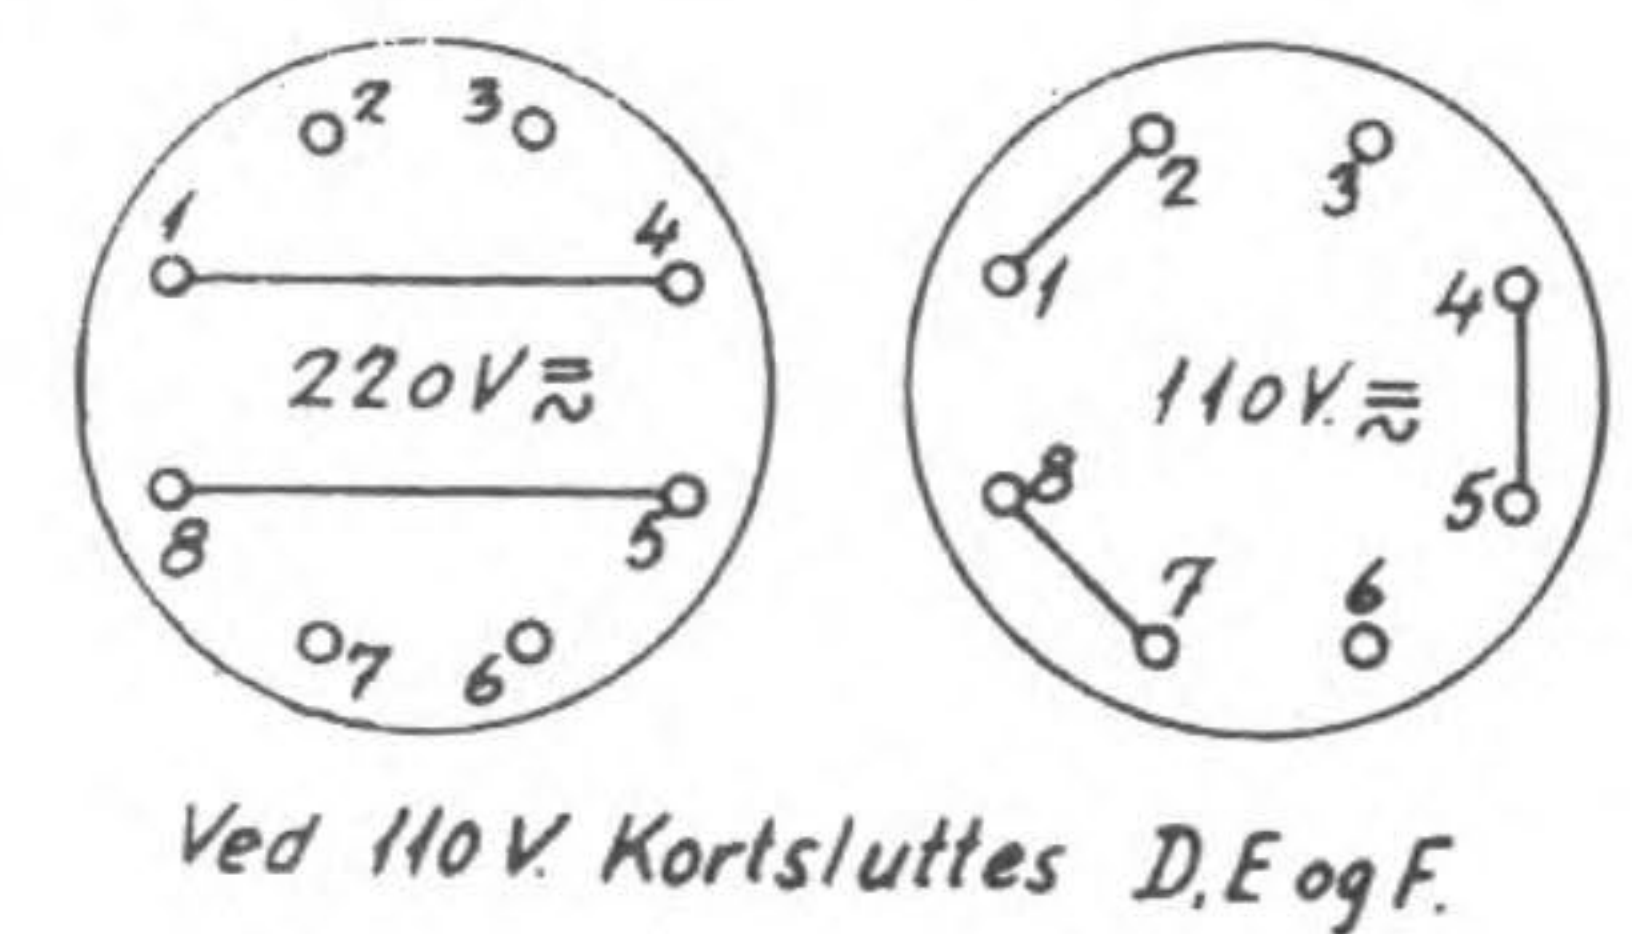

Ikke mærkede modstande: type S.B.T.
 Trimmere 4-5-40pF Pos.nr (40)
 Drejekondensator Pos.nr (403)

Stikpropper for pick-ups

Kardinal FM-AM 5713