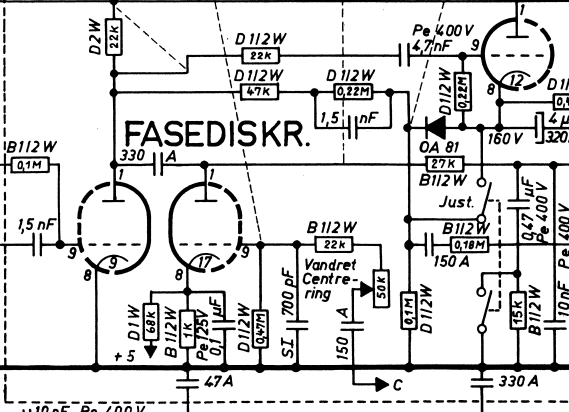

**NETDEL**

**LYDDEL**

**KANALVÆLGER**

**BILLED - MF**

**VIDEO**

**AGC**

Oscillogrammerne er optaget ved et antensignal på ca. 2 mV (max. kontrast).  
 Alle spændinger er målt ved et antensignal på ca. 2 mV (max. kontrast).  
 Alle ikke mærkede modstande type SBT.

**SEPARATOR**

**LINIEFORSTÆRK. -AUTOMATIK**

**-REAKTANS + -GEN. -UDGANG**

**BOOSTER**

**RAMMESEP. -GEN.**

**-UDGANG**

*Capella 6205 - 23" Compact og de luxe*