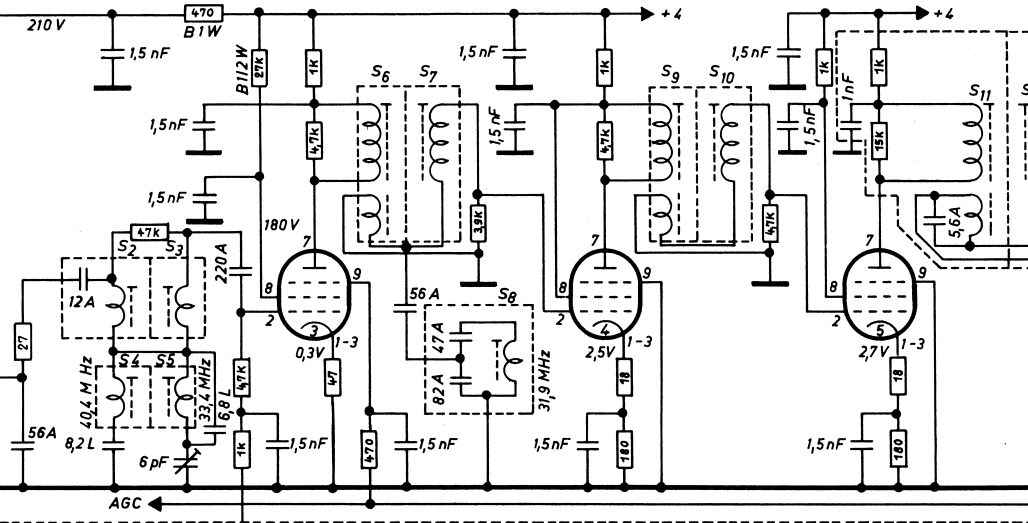

**NETDEL**

**LYDDEL**

**KANALVÆLGER**

**BILLED - MF**

**VIDEO**

**AGC**

Oscillogrammerne er optaget ved et antensignal på ca. 2 mV (max. kontrast).  
 Alle spændinger er målt ved et antensignal på ca. 2 mV (max. kontrast).  
 Alle ikke mærkede modstande type SBT.

**SEPARATOR**

**LINIEFORSTÆRK. -AUTOMATIK**

**-REAKTANS + -GEN. -UDGANG**

**BOOSTER**

**RAMMESEP. -GEN.**

**-UDGANG**

*Capella 6205 - 23" Compact og de luxe*