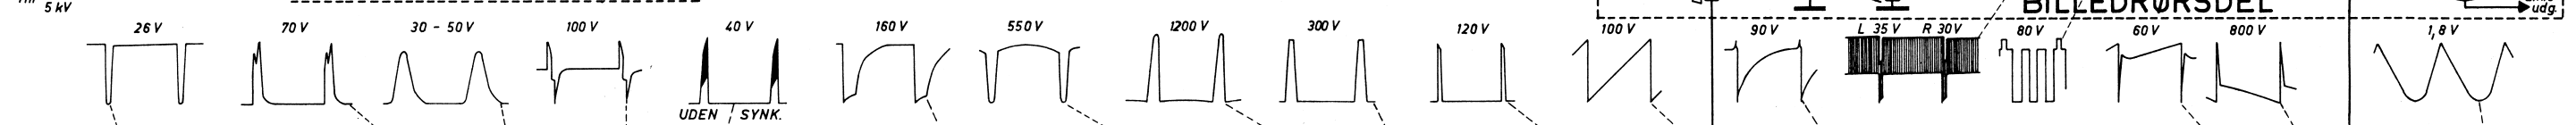

**NETDEL**

**LYDDEL**

**KANALVÆLGER**

**BILLED - MF**

**VIDEO**

**AGC**

Oscillogrammerne er optaget ved et antensignal på ca. 2 mV (max. kontrast).  
 Alle spændinger er målt ved et antensignal på ca. 2 mV (max. kontrast).  
 Alle ikke mærkede modstande type SBT.

**SEPARATOR**

**LINIEFORSTÆRK. -AUTOMATIK**

**-REAKTANS + -GEN. -UDGANG**

**BOOSTER**

**RAMMESEP. -GEN.**

**-UDGANG**

*Capella 6205 - 23" Compact og de luxe*