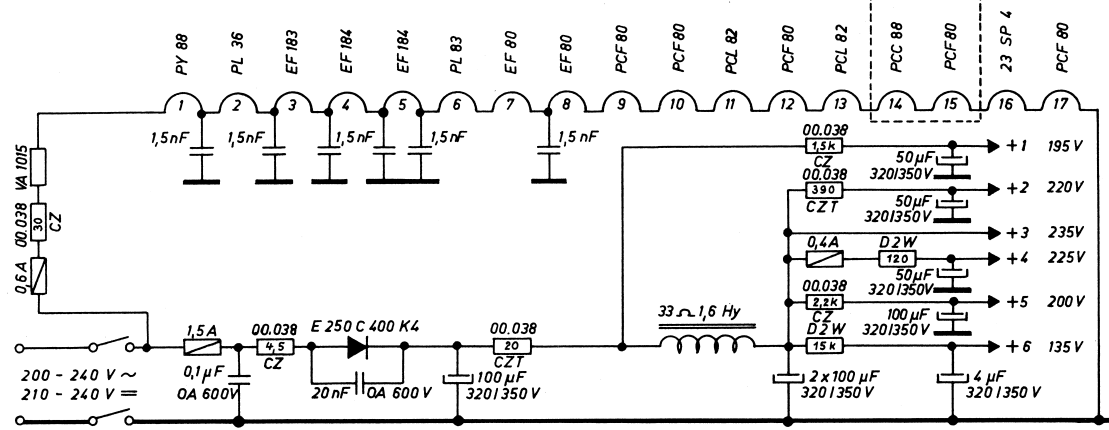

**NETDEL**

**LYDDEL**

**KANALVÆLGER**

**BILLED - MF**

**VIDEO**

**AGC**

Oscillogrammerne er optaget ved et antensignal på ca. 2 mV (max. kontrast).  
 Alle spændinger er målt ved et antensignal på ca. 2 mV (max. kontrast).  
 Alle ikke mærkede modstande type SBT.

**SEPARATOR**

**LINIEFORSTÆRK. -AUTOMATIK**

**-REAKTANS + -GEN. -UDGANG**

**BOOSTER**

**RAMMESEP. -GEN.**

**-UDGANG**

*Capella 6205 - 23" Compact og de luxe*