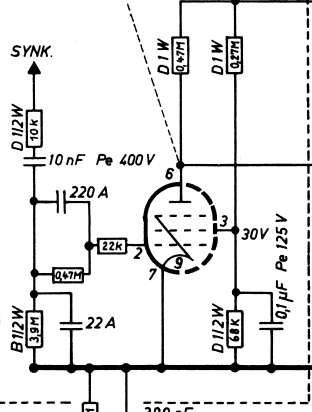

**NETDEL**

**LYDDEL**

**KANALVÆLGER**

**BILLED - MF**

**VIDEO**

**AGC**

Oscillogrammerne er optaget ved et antensignal på ca. 2 mV (max. kontrast).  
 Alle spændinger er målt ved et antensignal på ca. 2 mV (max. kontrast).  
 Alle ikke mærkede modstande type SBT.

**SEPARATOR**

**LINIEFORSTÆRK. -AUTOMATIK**

**-REAKTANS + -GEN. -UDGANG**

**BOOSTER**

**RAMMESEP. -GEN.**

**-UDGANG**

*Capella 6205 - 23" Compact og de luxe*