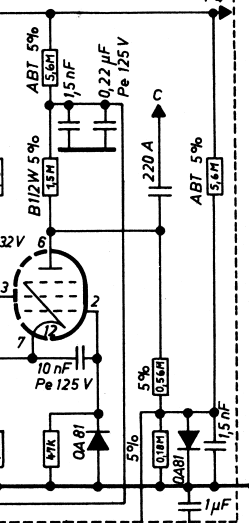

**NETDEL**

**LYDDEL**

**KANALVÆLGER**

**BILLED - MF**

**VIDEO**

**AGC**

Oscillogrammerne er optaget ved et antensignal på ca. 2 mV (max. kontrast).  
 Alle spændinger er målt ved et antensignal på ca. 2 mV (max. kontrast).  
 Alle ikke mærkede modstande type SBT.

**SEPARATOR**

**LINIEFORSTÆRK. -AUTOMATIK**

**-REAKTANS + -GEN. -UDGANG**

**BOOSTER**

**RAMMESEP. -GEN.**

**-UDGANG**

*Capella 6205 - 23" Compact og de luxe*