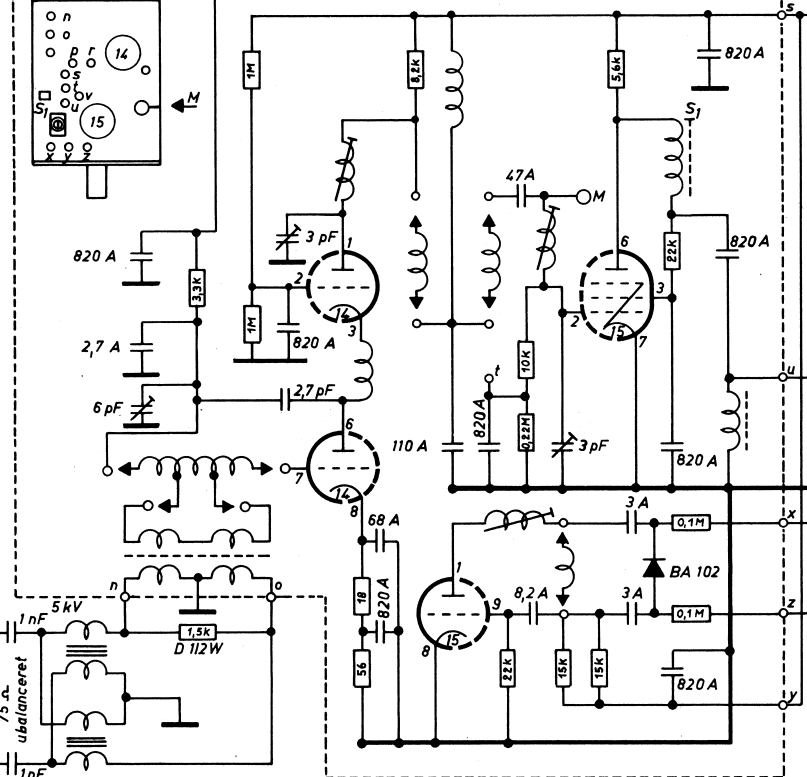

**NETDEL**

**LYDDEL**

**KANALVÆLGER**

**BILLED - MF**

**VIDEO**

**AGC**

Oscillogrammerne er optaget ved et antensignal på ca. 2 mV (max. kontrast).  
 Alle spændinger er målt ved et antensignal på ca. 2 mV (max. kontrast).  
 Alle ikke mærkede modstande type SBT.

**SEPARATOR**

**LINIEFORSTÆRK. -AUTOMATIK**

**-REAKTANS + -GEN. -UDGANG**

**BOOSTER**

**RAMMESEP. -GEN.**

**-UDGANG**

*Capella 6205 - 23" Compact og de luxe*