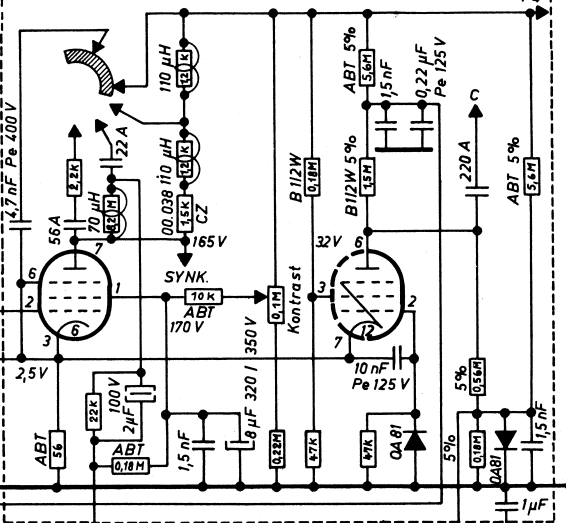

**NETDEL**

**LYDDEL**

**KANALVÆLGER**

**BILLED - MF**

**VIDEO**

**AGC**

Oscillogrammerne er optaget ved et antensignal på ca. 2 mV (max. kontrast).  
 Alle spændinger er målt ved et antensignal på ca. 2 mV (max. kontrast).  
 Alle ikke mærkede modstande type SBT.

**SEPARATOR**

**LINIEFORSTÆRK. -AUTOMATIK**

**-REAKTANS + -GEN. -UDGANG**

**BOOSTER**

**RAMMESEP. -GEN.**

**-UDGANG**

*Capella 6205 - 23" Compact og de luxe*