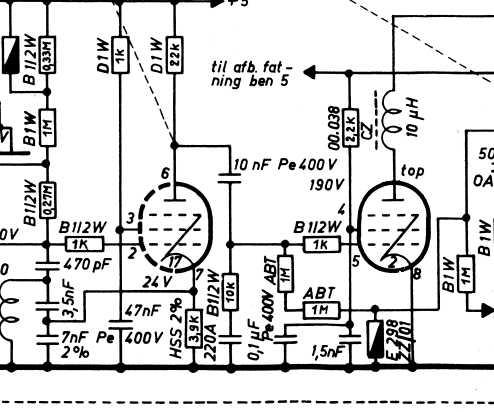

**NETDEL**

**LYDDEL**

**KANALVÆLGER**

**BILLED - MF**

**VIDEO**

**AGC**

Oscillogrammerne er optaget ved et antensignal på ca. 2 mV (max. kontrast).  
 Alle spændinger er målt ved et antensignal på ca. 2 mV (max. kontrast).  
 Alle ikke mærkede modstande type SBT.

**SEPARATOR**

**LINIEFORSTÆRK. -AUTOMATIK**

**-REAKTANS + -GEN. -UDGANG**

**BOOSTER**

**RAMMESEP. -GEN.**

**-UDGANG**

*Capella 6205 - 23" Compact og de luxe*