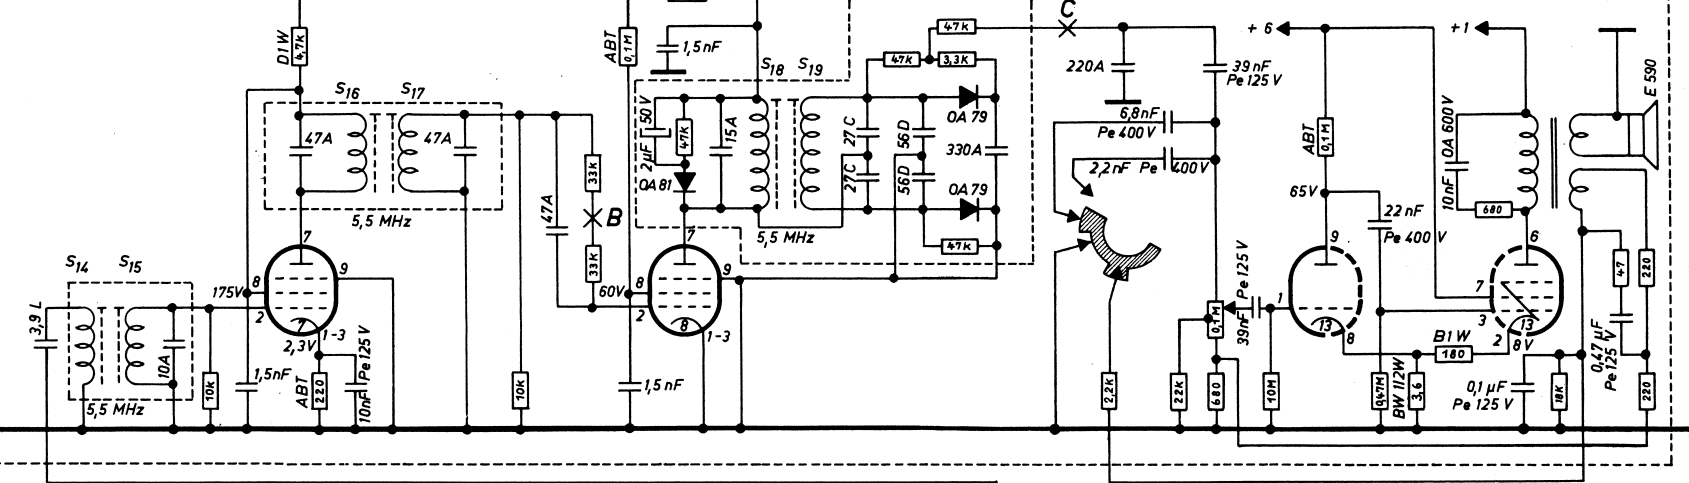

**NETDEL**

**LYDDEL**

**KANALVÆLGER**

**BILLED - MF**

**VIDEO**

**AGC**

Oscillogrammerne er optaget ved et antensignal på ca. 2 mV (max. kontrast).  
 Alle spændinger er målt ved et antensignal på ca. 2 mV (max. kontrast).  
 Alle ikke mærkede modstande type SBT.

**SEPARATOR**

**LINIEFORSTÆRK. -AUTOMATIK**

**-REAKTANS + -GEN. -UDGANG**

**BOOSTER**

**RAMMESEP. -GEN.**

**-UDGANG**

*Capella 6205 - 23" Compact og de luxe*