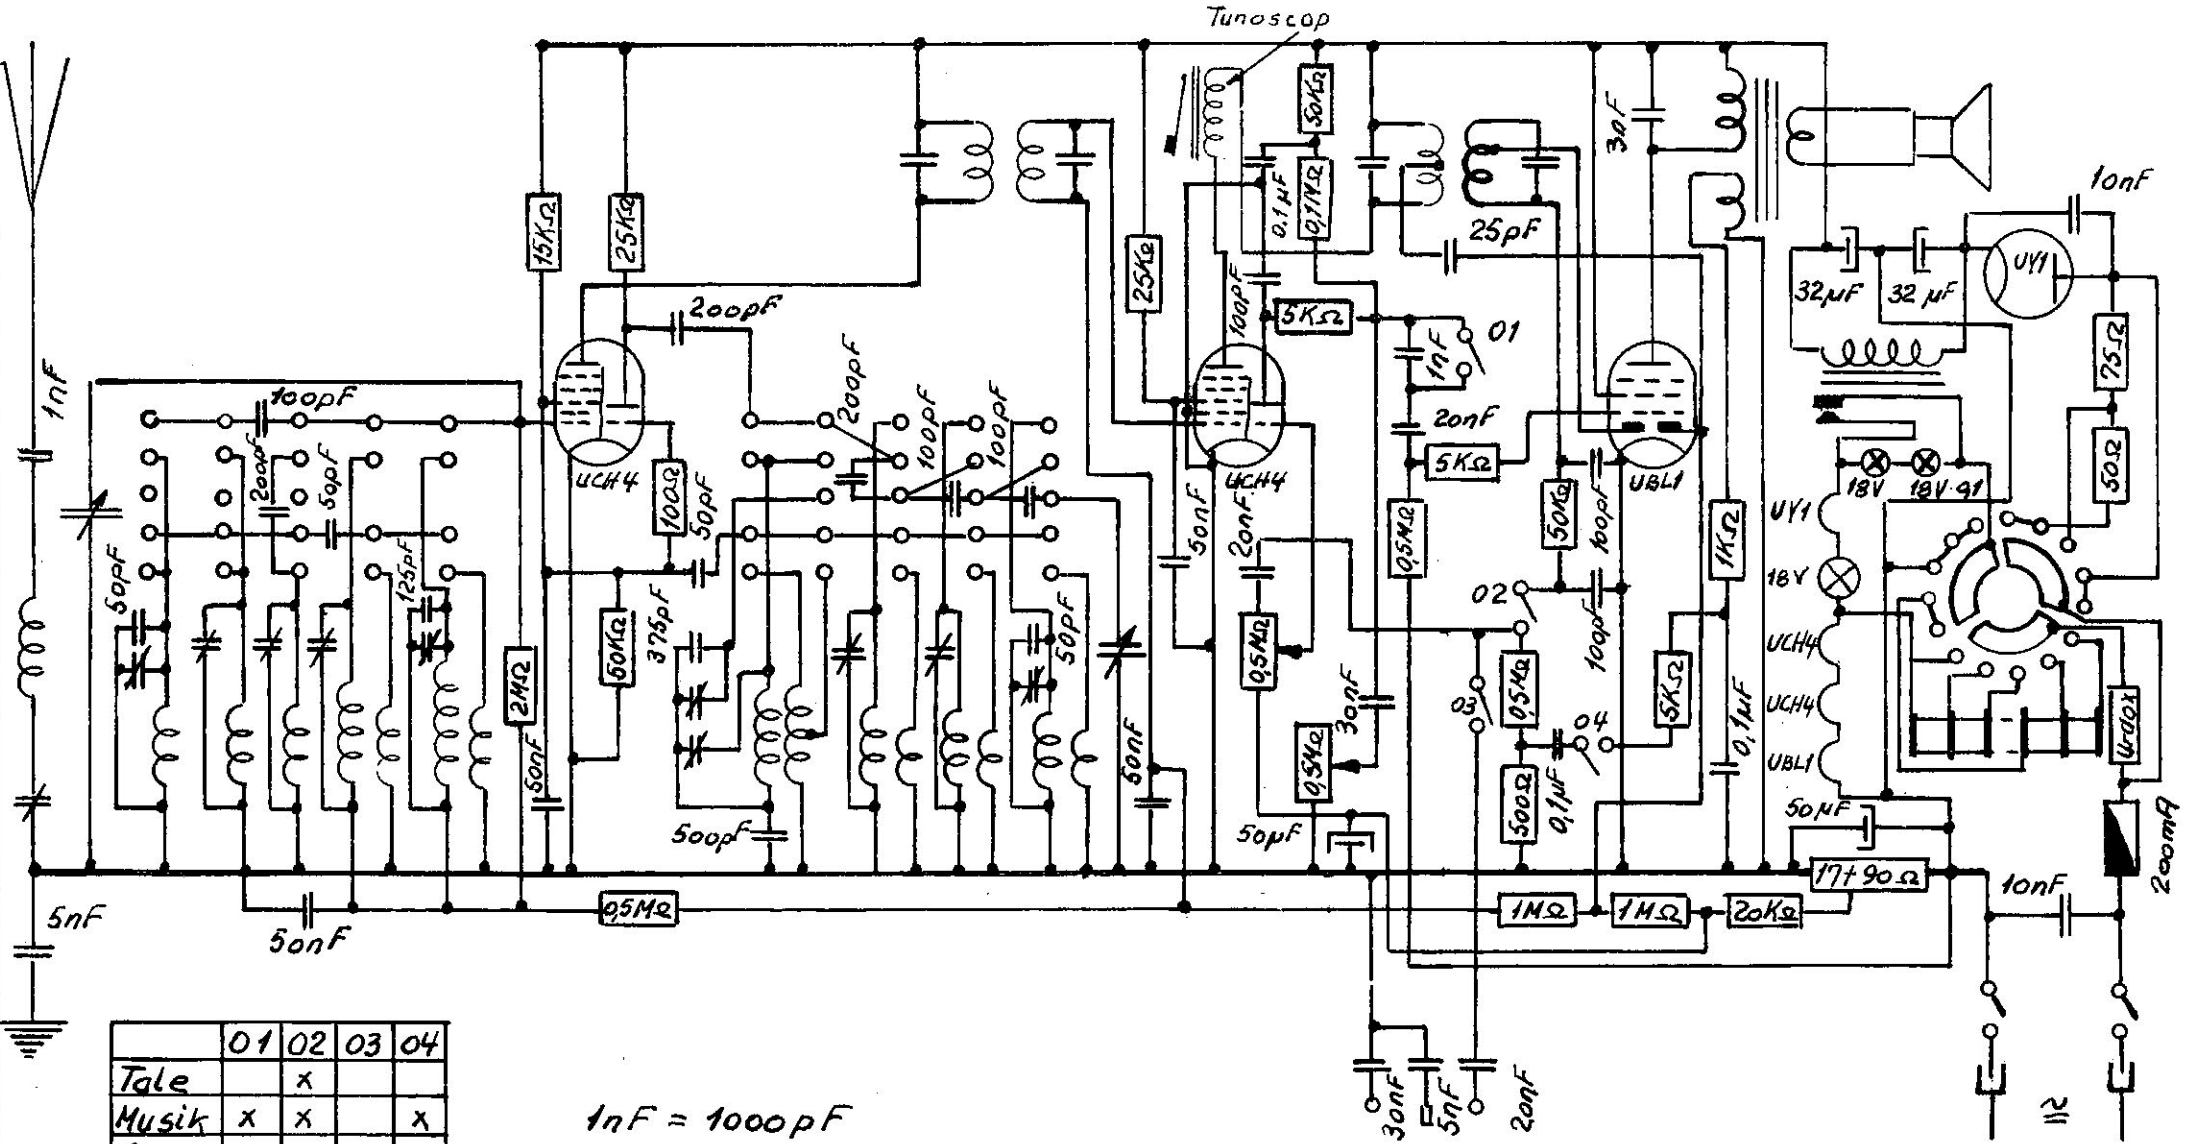

Fabr: A.A.C.

Type:

Navn: "Maxim" 43

Aargang: 1942-43

Rør: UCH4-UCH4-UBL1-UY1
eller UCH21-UCH21-UBL21-UY21

Skala: 2 x 18V 0,1A

Sikring: 200 mA

MF: 447,5 KHz.

672,6 Mtr.

RATEKSA

DIAGRAM

NR. 634

	01	02	03	04
Tale		x		
Musik	x	x		x
Gram	x		x	x

1nF = 1000pF

FD-44

Eftertryk forbudt.