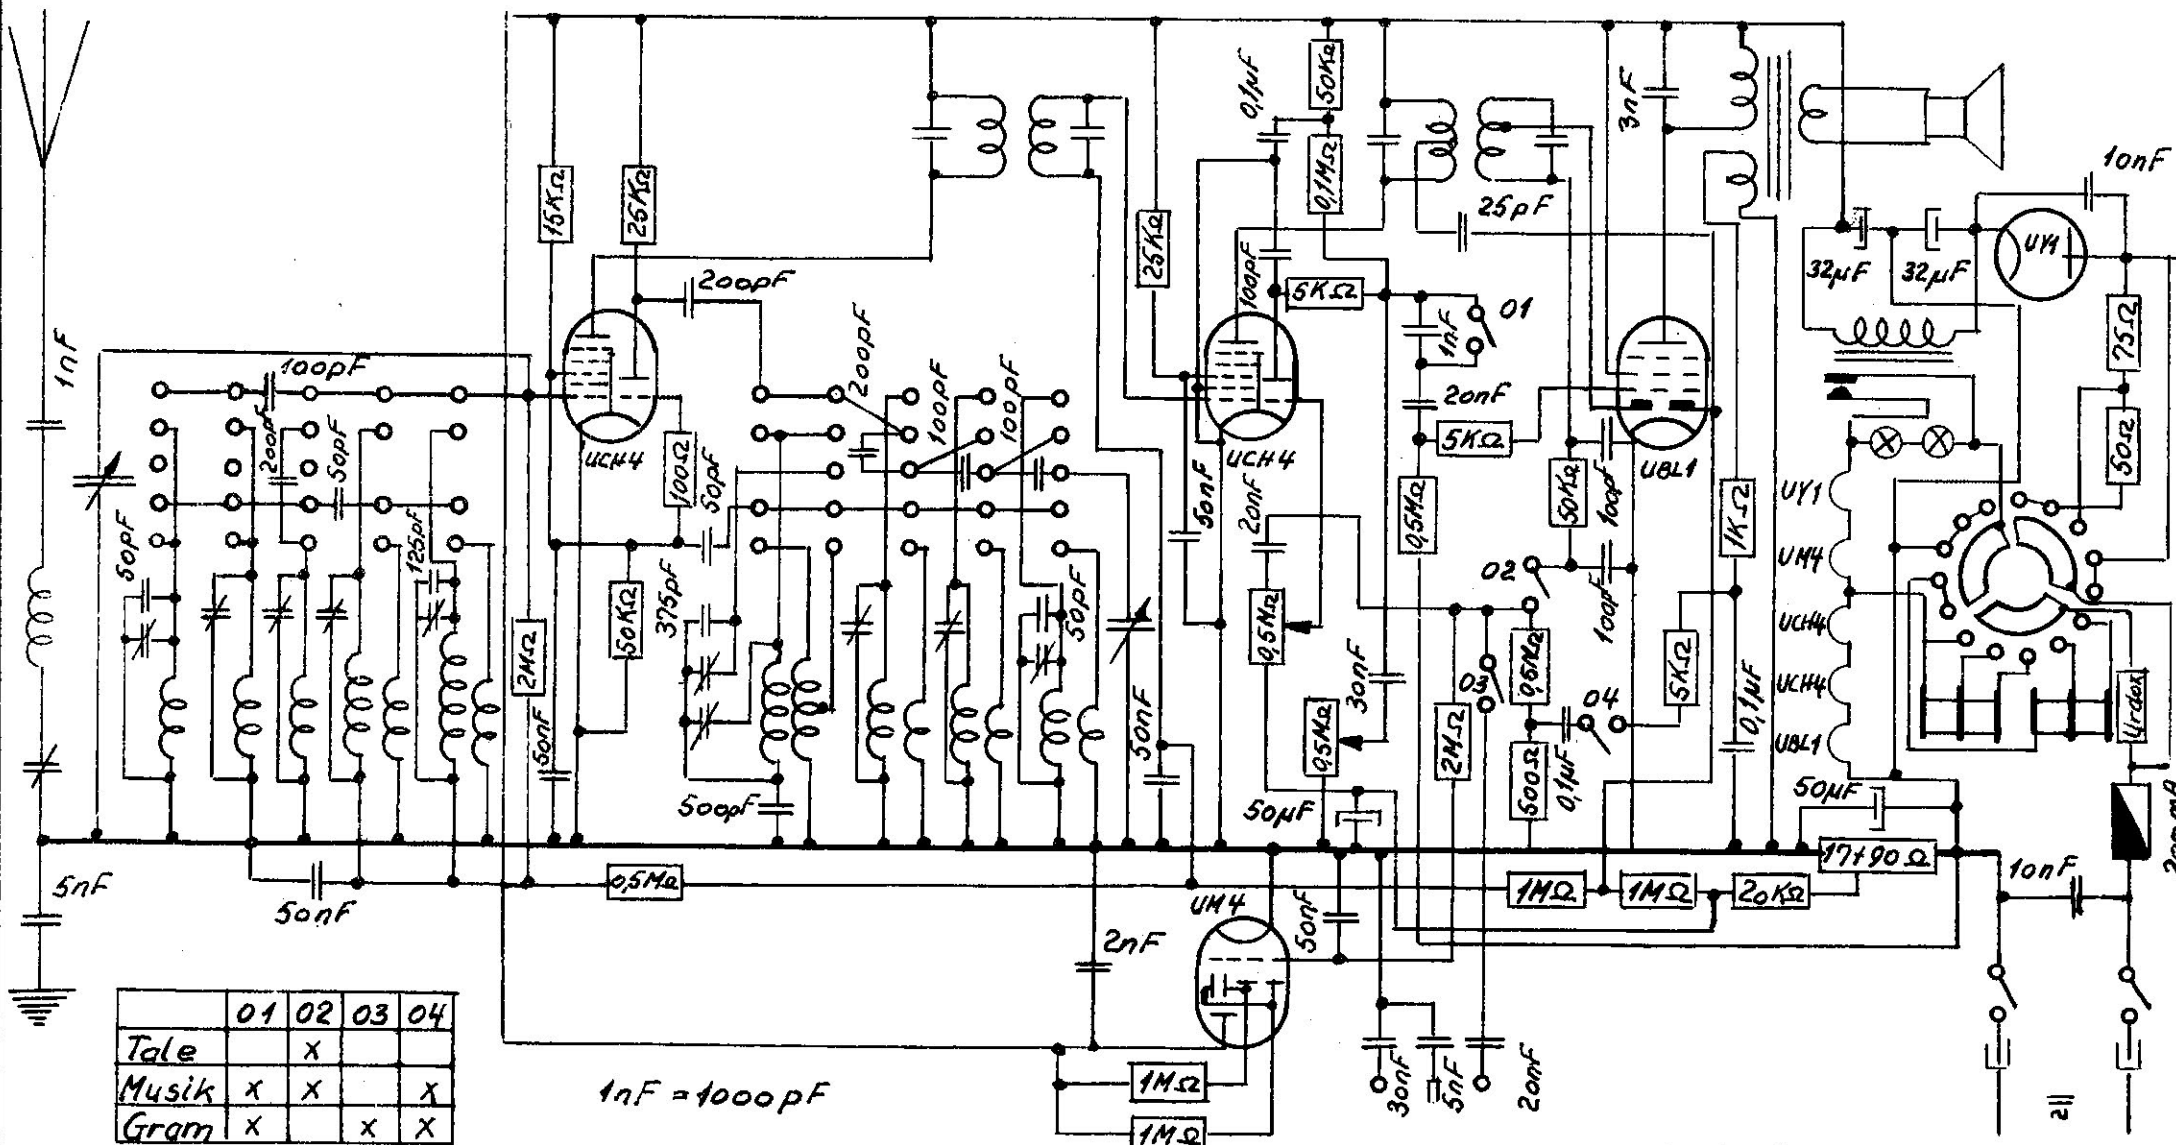

Fabr: A.A.C.

Type:

Navn: "Kaptajn" 43

Aargang: 1942-43

Rør: UCH4-UCH4-UBL1-UM4-UY1

eller UCH21-UCH21-UBL21-UM4-UY21

Skala: 2 x 18V 0,1A

Sikring: 200 mA

MF: 447,5 KHz.

672,6 Mtr.

RATEKSA

DIAGRAM

NR. 633

	01	02	03	04
Tale		X		
Musik	X	X		X
Gram	X		X	X

1nF = 1000pF

FD 44

Eftertryk forbudt