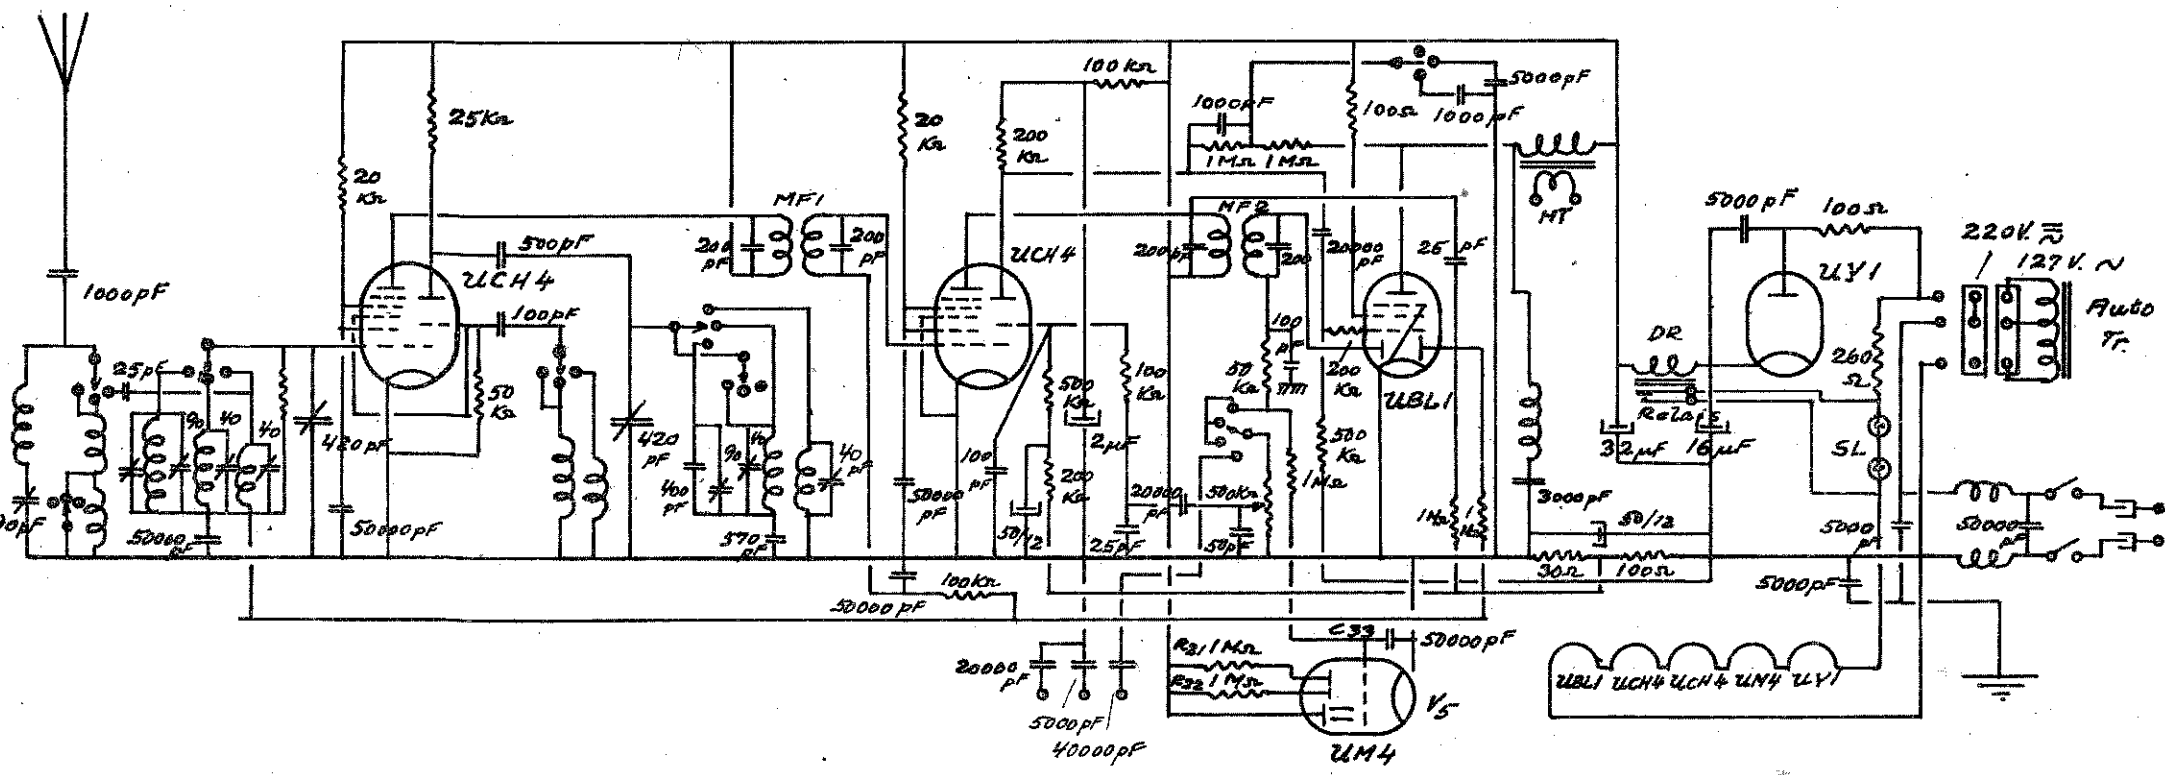

Fabr: R.A.C.  
 Type: 6541 (Glasrør)  
 Navn: 6441  $\mu$ /mag. Øje.  
 Aargang: 1940-41

Rør: UCH4 - UCH4 - UBL1 - UM4  
 UY1

Skalal: 18 V. o. l. 2.16k.  
 Sikring: MF: 4475 Khz.  
 670 Mtr.

# RATEKSA

DIAGRAM  
 NR. 613

Forbrug: 36 Watt.  
 Type 6441 som 6541 uden V5, C33, R21 og R22.  
 NB: Skalalampen tænder først efter ca. 1 Min. Forløb.

Eftertryk forbudt.